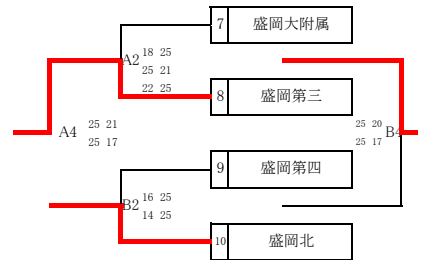

予選Cグループ

9:00まで	コート設営 (ボール等を使った練習不可)							
8:40	顧問打ち合わせ (コート設営終了後)							
9:00まで	コート練習 (第2試合のチームが優先でコート練習、コート以外のエリアはフリー)							
9:00から	第1試合のチームのみフロアを使用して練習							
9:30	第1試合プロトコル							
試合順	Aコート	補助	主審	副審	Bコート	補助	主審	副審
1	南昌みらい - 盛岡大附属	盛岡商業	学生	西里	盛岡誠桜 - 盛岡第四	盛岡工業	荒澤	佐々木泰
2	盛岡第三 - 盛岡第一	南昌みらい	相馬	小林	盛岡農業 - 盛岡北	盛岡誠桜	佐藤生	南
3	盛岡大附属 - 盛岡商業	盛岡第三	田中哲	佐々木真	盛岡第四 - 盛岡工業	盛岡農業	田中基	釣木澤
4	盛岡第一 - 盛岡農業	盛岡大附属	相馬	小林	盛岡第三 - 盛岡北	盛岡第四	兼平	荒澤
5	南昌みらい - 盛岡商業	盛岡第一	佐々木真	釣木澤	盛岡誠桜 - 盛岡工業	盛岡北	田中哲	田中基
6	-	-	-	-	-	-	-	-

【2日目 トーナメント戦】

順位決定トーナメント

< 順位決定1位リーグ >

	1 南昌みらい	2 盛岡農業	3 盛岡誠桜	順位
1		25 - 17 A 1 25 - 21	25 - 22 A 5 25 - 21	1
2			16 - 25 A 3 25 - 23	3
3			24 - 26	2

< 順位決定2位リーグ >

	1 盛岡商業	2 盛岡第一	3 盛岡工業	順位
1		12 - 25 A 1 16 - 25	25 - 16 A 5 20 - 25	6
2			18 - 25 A 3 25 - 19	4
3				5

< 順位決定トーナメント >

- 順位 1位 南昌みらい
2位 盛岡誠桜
3位 盛岡農業
4位 盛岡第一
5位 盛岡工業
6位 盛岡商業
7位 盛岡第三
8位 盛岡北
9位 盛岡大附属
10位 盛岡第四

8:30まで	コート設営 (ボール等を使った練習不可)							
8:40	顧問打ち合わせ (コート設営終了後)							
9:00まで	コート練習 (第2試合のチームが優先でコート練習、コート以外のエリアはフリー)							
9:00から	第1試合のチームのみフロアを使用して練習							
9:19	第1試合プロトコル							
試合順	Aコート	補助	主審	副審	Bコート	補助	主審	副審
1	南昌みらい - 盛岡農業	盛岡誠桜	田中哲	佐藤生	盛岡商業 - 盛岡第一	盛岡工業	荒澤	田中基
2	盛岡大附属 - 盛岡第三	南昌みらい	相馬	釣木澤	盛岡第四 - 盛岡北	盛岡商業	佐々木真	西里
3	盛岡農業 - 盛岡誠桜		田中哲	小林	盛岡第一 - 盛岡工業		田中基	兼平
4	盛岡第三 - 盛岡北	盛岡農業	佐藤生	相馬	盛岡大附属 - 盛岡第四	盛岡第一	佐々木真	荒澤
5	南昌みらい - 盛岡誠桜				盛岡商業 - 盛岡工業			
6	-	-	-	-	-	-	-	-