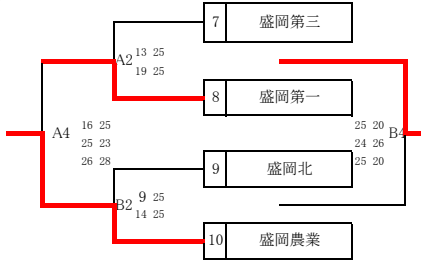

令和8年度 第78回盛岡市民スポーツ大会バレーボール競技 男子

< 浜民体育館(両日とも8:00開館) >

【1日目 予選グループ戦】

予選Aグループ

	1 南昌みらい	2 盛岡大附属	3 盛岡商業	順位
1		25 - 10 A 1 25 - 9	25 - 14 A 5 25 - 19	1
2			21 - 25 A 3 17 - 25	3
3				2

予選Bグループ

	4 盛岡誠桜	5 盛岡第四	6 盛岡工業	順位
1		25 - 13 B 1 25 - 16	25 - 19 B 5 25 - 21	1
2			21 - 25 B 3 14 - 25	3
3				2

予選Cグループ

9:00まで	コート設営 (ボール等を使った練習不可)							
8:40	顧問打ち合わせ (コート設営終了後)							
9:00まで	コート練習 (第2試合のチームが優先でコート練習、コート以外のエリアはフリー)							
9:00から	第1試合のチームのみフロアを使用して練習							
9:30	第1試合プロトコル							
試合順	Aコート	補助	主審	副審	Bコート	補助	主審	副審
1	南昌みらい - 盛岡大附属	盛岡商業	学生	西里	盛岡誠桜 - 盛岡第四	盛岡工業	荒澤	佐々木泰
2	盛岡第三 - 盛岡第一	南昌みらい	相馬	小林	盛岡農業 - 盛岡北	盛岡誠桜	佐藤生	南
3	盛岡大附属 - 盛岡商業	盛岡第三	田中哲	佐々木真	盛岡第四 - 盛岡工業	盛岡農業	田中基	釣木澤
4	盛岡第一 - 盛岡農業	盛岡大附属	相馬	小林	盛岡第三 - 盛岡北	盛岡第四	兼平	荒澤
5	南昌みらい - 盛岡商業	盛岡第一	佐々木真	釣木澤	盛岡誠桜 - 盛岡工業	盛岡北	田中哲	田中基
6	-	-	-	-	-	-	-	-

【2日目 トーナメント戦】

順位決定トーナメント

< 順位決定1位リーグ >

	1 南昌みらい	2 盛岡農業	3 盛岡誠桜	順位
1		25 - 17 A 1 25 - 21	25 - 22 A 5 25 - 21	1
2			16 - 25 A 3 25 - 23	3
3			24 - 26	2

< 順位決定2位リーグ >

	1 盛岡商業	2 盛岡第一	3 盛岡工業	順位
1		12 - 25 A 1 16 - 25	25 - 16 A 5 20 - 25	6
2			18 - 25 A 3 25 - 19	4
3				5