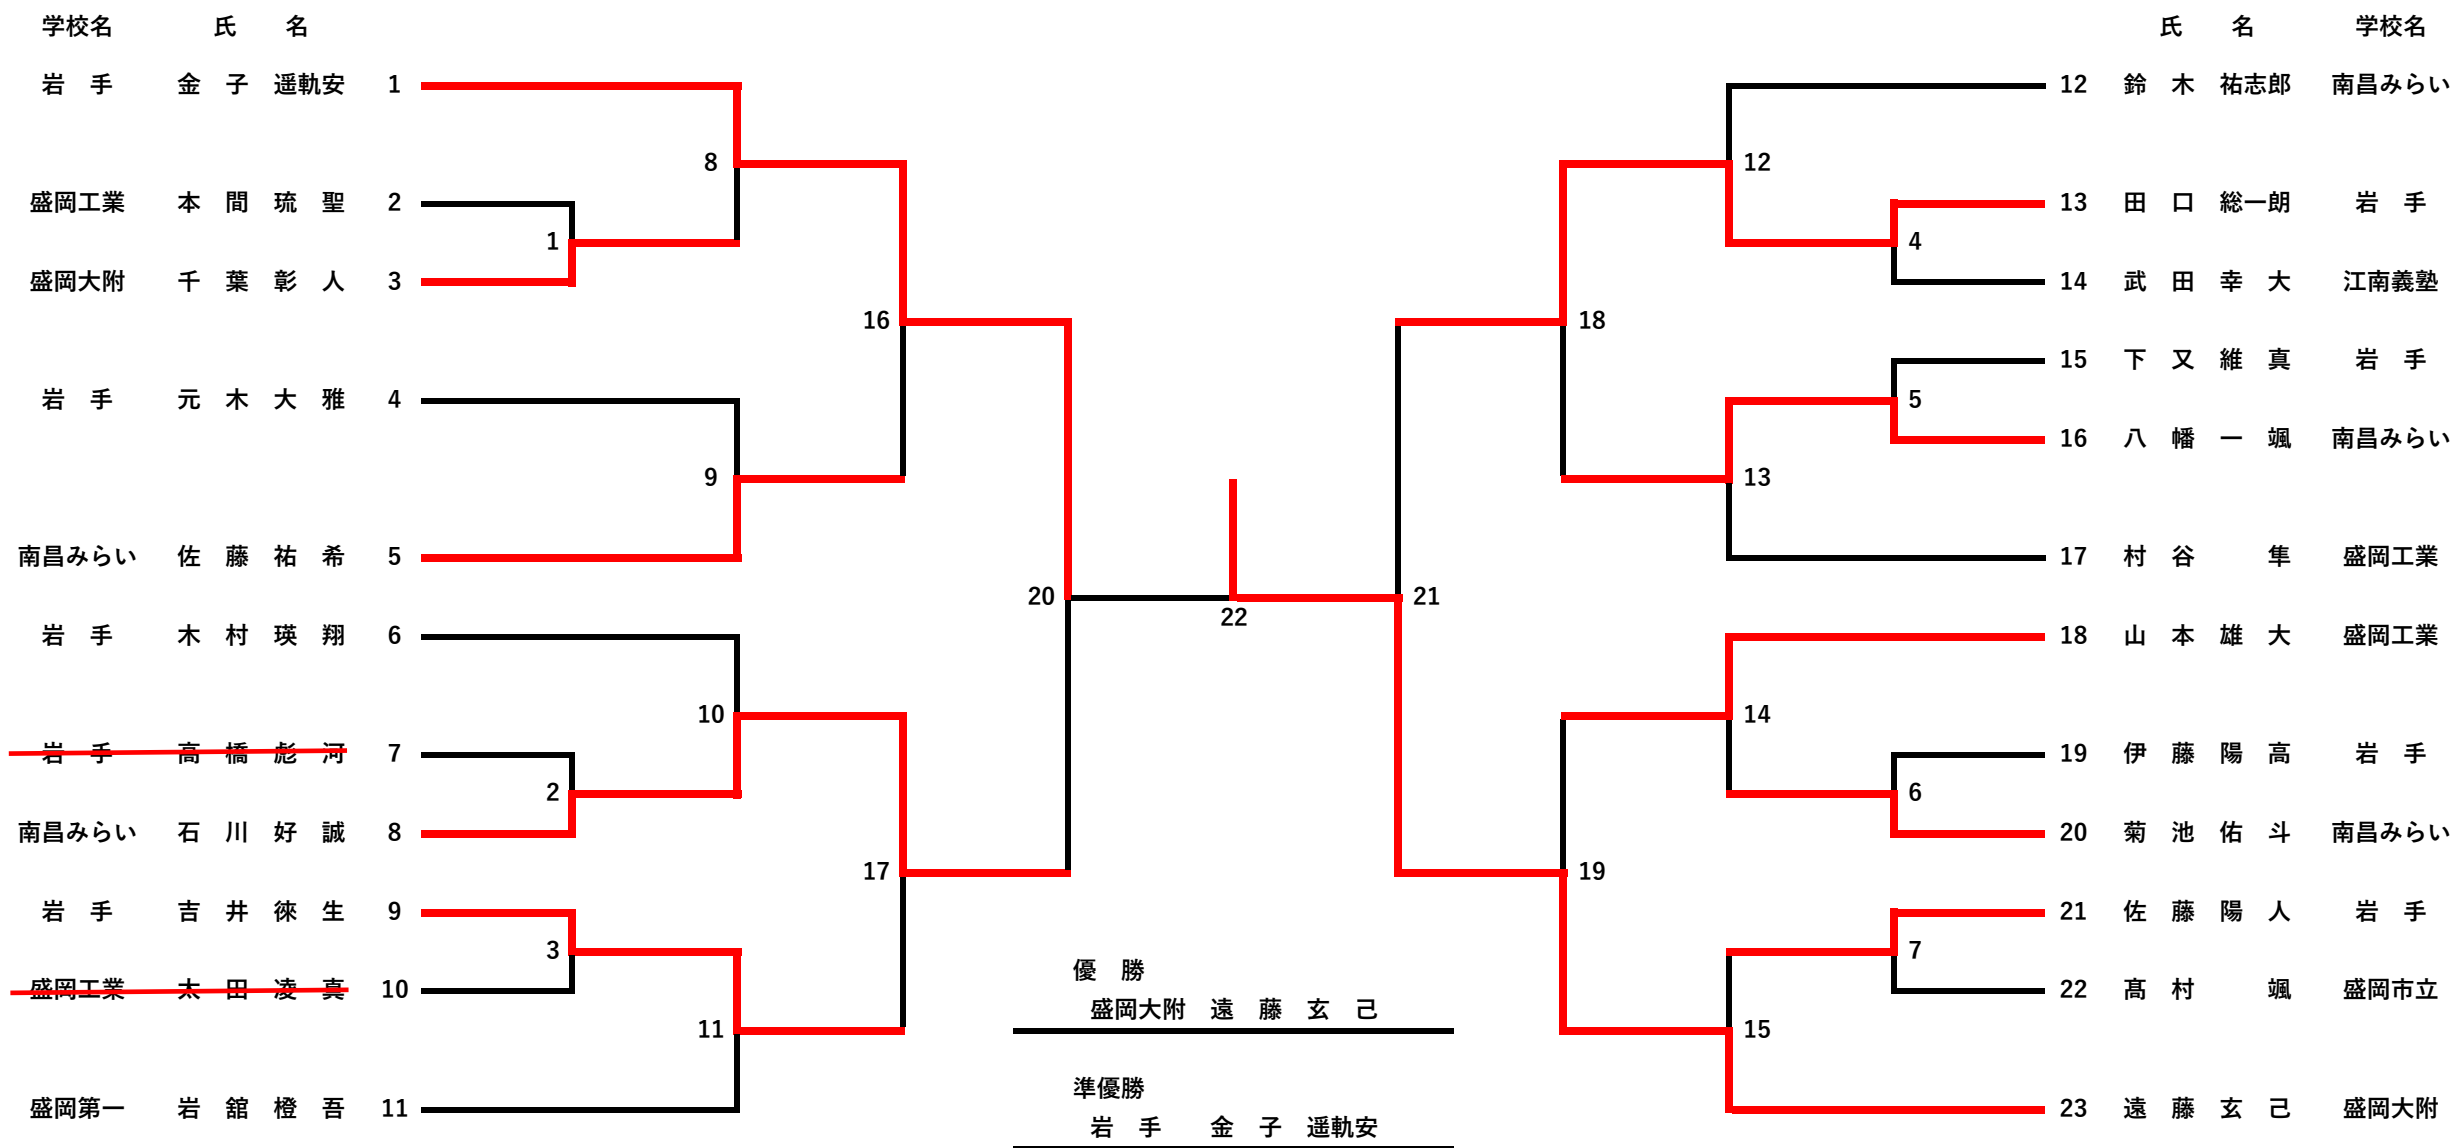

男子60キ口以下級（第一試合場①）

男子73キ口以下級（第一試合場②）

男子無差別（第二試合場③）

女子52キロ以下級（第二試合場①）

学校名	氏名	①	②	③	④
① 盛岡市立	古館 碧 泉				
② 南昌みらい	福田 乙 葉				
③ 南昌みらい	多田 七 海				
④ 盛岡市立	野田口 虹 奈				

試合順序	
1	① × ②
2	③ × ④
3	① × ③
4	② × ④
5	① × ④
6	② × ③

優 勝

南昌みらい 福 田 乙 葉

準優勝

南昌みらい 多 田 七 海

女子無差別級（第二試合場②）

優 勝

盛岡市立 白 沢 優 衣

準優勝