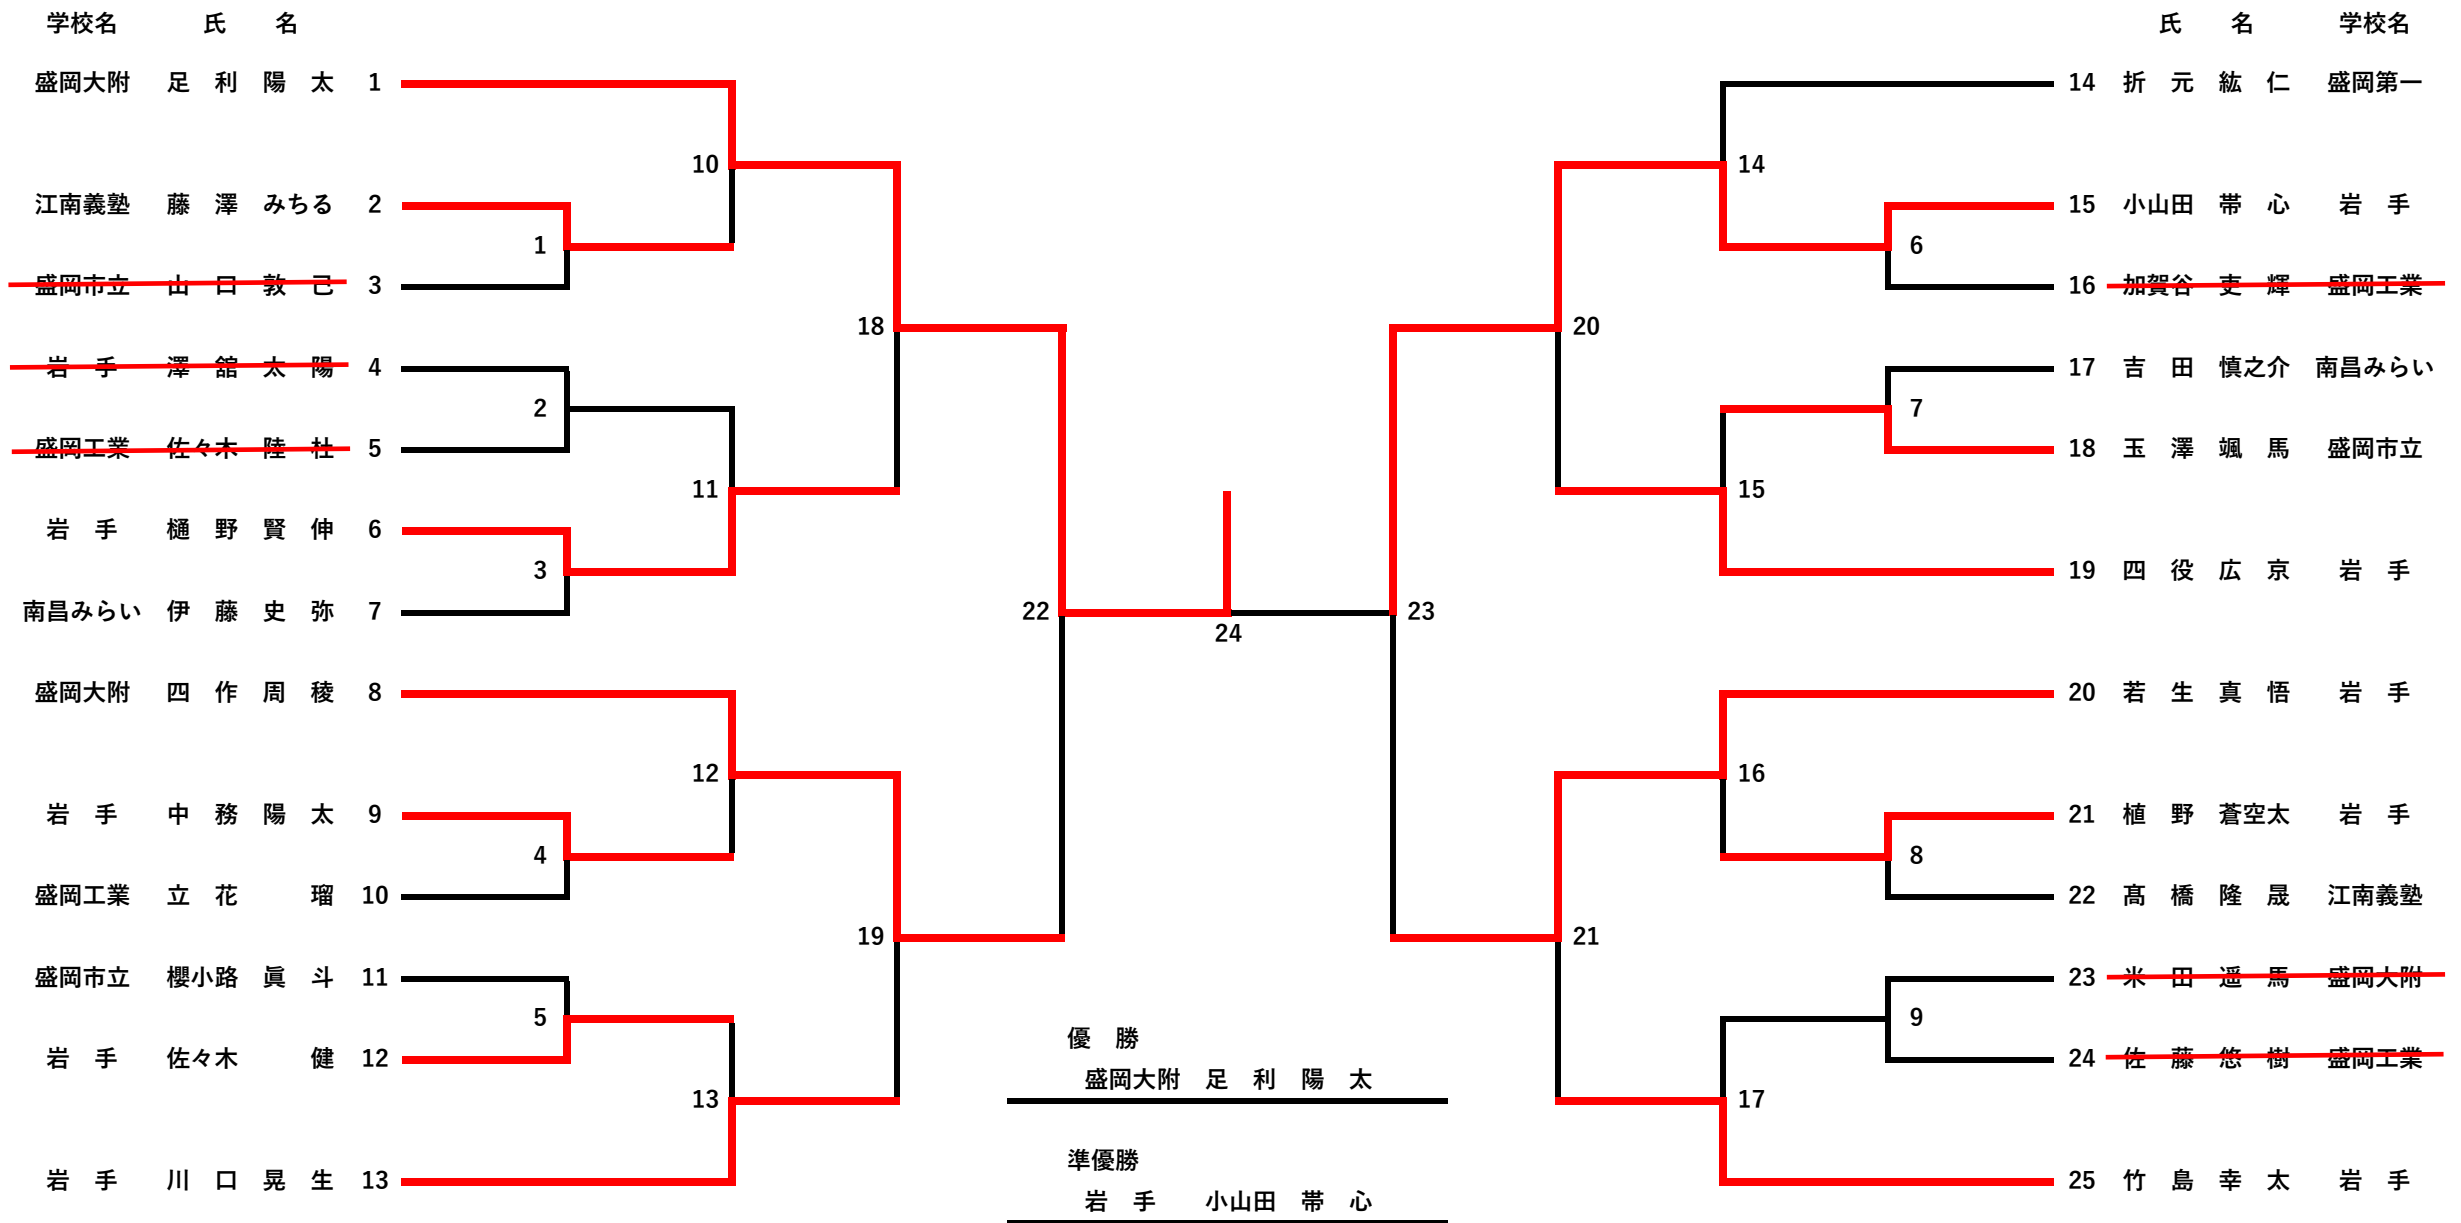

男子60キ口以下級（第一試合場①）

男子73キ口以下級（第一試合場②）

男子無差別（第二試合場③）

女子52キロ以下級（第二試合場①）

学校名	氏名	①	②	③	④
① 盛岡市立	古館 碧 泉				
② 南昌みらい	福田 乙 葉				
③ 南昌みらい	多田 七 海				
④ 盛岡市立	野田口 虹 奈				

試合順序	
1	① × ②
2	③ × ④
3	① × ③
4	② × ④
5	① × ④
6	② × ③

優 勝

南昌みらい 福 田 乙 葉

準優勝

南昌みらい 多 田 七 海

女子無差別級（第二試合場②）

優 勝

盛岡市立 白 沢 優 衣

準優勝