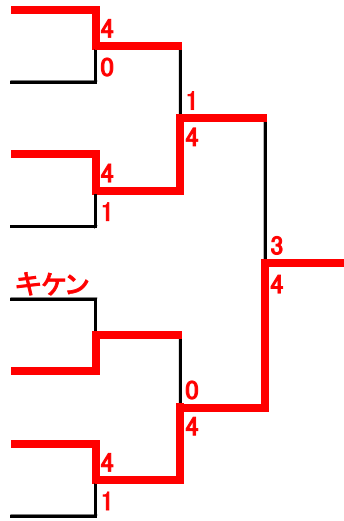

小学1年以下男子 組手

- | | | |
|---|---------------------|--------|
| 1 | みふね るた
三船 瑠大 | (輝翔館) |
| 2 | かなもり うげん
金森 宇玄 | (魁縁道場) |
| 3 | いしだ きょう
石田 匡 | (徳神館) |
| 4 | きくち しょうご
菊池 祥伍 | (輝翔館) |
| 5 | にしかわ おうすけ
西川 桜祐 | (魁縁道場) |
| 6 | ふるだて じょうきち
古舘 晟吉 | (輝翔館) |
| 7 | たまかけ そうた
玉懸 蒼大 | (魁縁道場) |
| 8 | おおくぼ いつき
大久保 伊都樹 | (徳神館) |

小学1年以下女子 組手

- | | | |
|---|------------------|---------|
| 1 | おいかわ つむぎ
及川 紬 | (琉盛館) |
| 2 | さいとう はな
齋藤 華 | (尚武会盛岡) |
| 3 | おいかわ さな
及川 桜生 | (徳神館) |
| 4 | ほそや こと
細谷 心都 | (琉盛館) |

小学2年男子 組手

- | | | |
|---|-------------------|--------|
| 1 | やまぐち たける
山口 尊 | (輝翔館) |
| 2 | こばやし ゆうき
小林 優希 | (魁縁道場) |
| 3 | かけた はると
掛田 悠登 | (琉盛館) |
| 4 | あかさか るい
赤坂 琉唯 | (輝翔館) |
| 5 | みかみ ひなた
三上 日向汰 | (魁縁道場) |