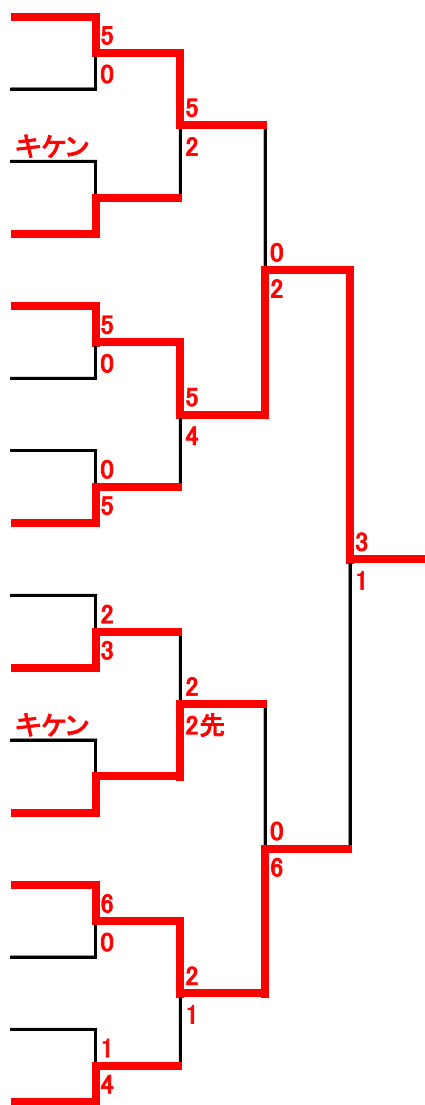

中学生女子 組手

- 1 てるい ここな (協会上田)
  照井 心菜
- 2 いとう いおり (和道会盛岡)
  伊藤 衣織
- 3 やすみ ゆい (箱石道場)
  八角 柚依
- 4 ささき かほ (常昇館)
  佐々木 日穂
- 5 くどう りみ (輝翔館)
  工藤 里珠
- 6 すぎむら みなも (協会八幡)
  杉村 美菜萌
- 7 やまぐち みゆう (協会都南)
  山口 未結
- 8 ささき ひまり (魁縁道場)
  佐々木 陽莉
- 9 あべ さつき (徳神館)
  阿部 紗月
- 10 しらはせ めい (輝翔館)
  白波瀬 芽映
- 11 やすみ ゆな (箱石道場)
  八角 柚奈
- 12 まちだ ゆづき (協会上田)
  町田 優月
- 13 くりはら ゆあ (常昇館)
  栗原 結愛
- 14 おだしま ともか (魁縁道場)
  小田島 知花
- 15 さいとう はる (尚武会盛岡)
  齋藤 晴
- 16 あさぬま かな (輝翔館)
  浅沼 花奈