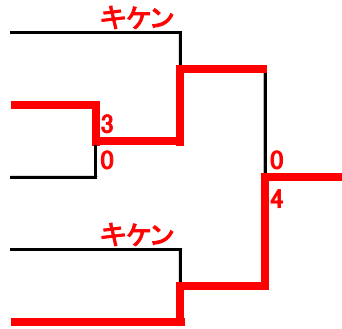

小学6年女子 組手

1	ほそだ こうめ 細田 眺萌	(箱石道場)
2	きくち ゆきな 菊池 優樹菜	(常昇館)
3	いとう しおり 伊藤 詩織	(和道会盛岡)
4	やすみ ゆか 八角 柚佳	(箱石道場)
5	ふくむら りおん 福村 姫音	(常昇館)