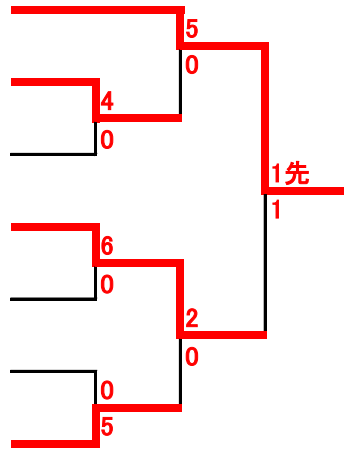

小学5年女子 組手

1	よしだ ゆさ 吉田 結咲	(輝翔館)
2	ふるかわ ほのか 古川 歩楓	(輝翔館)
3	はとり さお 羽鳥 咲桜	(尚武会盛岡)
4	ふくし ほのか 福士 歩乃花	(輝翔館)
5	さとう すみか 佐藤 純佳	(琉盛館)
6	いたがき はる 板垣 晴	(魁縁道場)
7	まかなえ はな 蒔苗 絆愛	(尚武会盛岡)