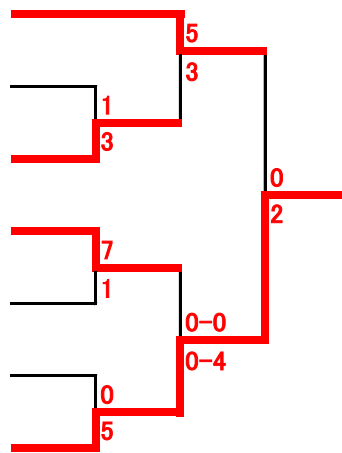

中学生男子 組手

1	たてさわ けんた 舘澤 賢太	(魁縁道場)
2	さとう たいせい 佐藤 大誠	(琉盛館)
3	ささき そうた 佐々木 蒼太	(輝翔館)
4	まかなえ るい 蒔苗 琉聖	(尚武会盛岡)
5	こばやし げんき 小林 元気	(魁縁道場)
6	ふじくら しどう 藤倉 志道	(協会都南)
7	ちよかわ そうた 千代川 壮太	(輝翔館)