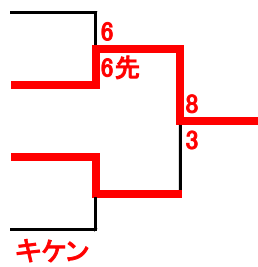

高校生男子 組手

1	うえの えいた 上野 英大	(盛岡三高)
2	ささき やまと 佐々木 大翔	(魁縁道場)
3	さとう おうすけ 佐藤 央理	(盛岡三高)
4	たかだ とおい 高田 桐以	(魁縁道場)