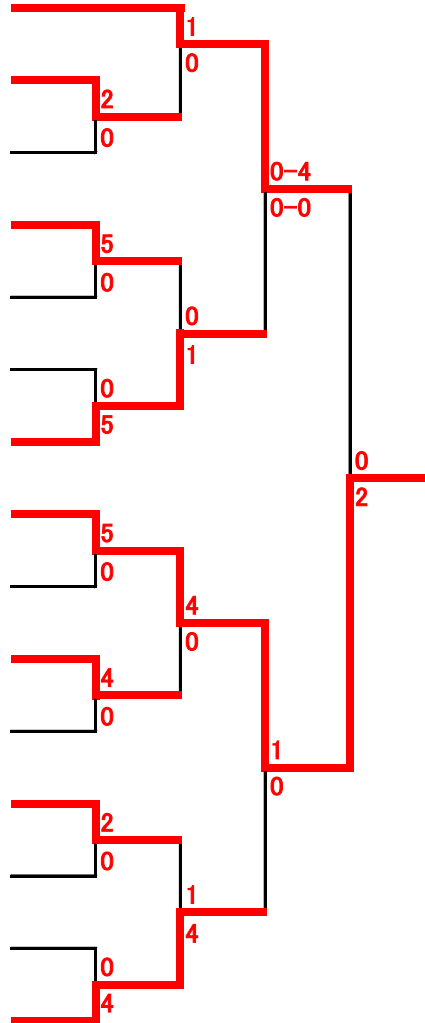

小学6年男子 組手

1	くりはら はやと 栗原 颯斗	(常昇館)
2	くまがい だいき 熊谷 太基	(琉盛館)
3	あべ たつき 阿部 樹	(協会上田)
4	まつもと ゆうま 松本 悠真	(輝翔館)
5	とよさわ たもつ 豊澤 保	(琉盛館)
6	みなみの はぎ 南野 萩	(隼空館)
7	はしば かい 橋場 快	(箱石道場)
8	かまた よしや 鎌田 義也	(魁縁道場)
9	あべ そうすけ 阿部 颯介	(琉盛館)
10	さとう あさひ 佐藤 旭柊	(尚武会盛岡)
11	たかはし ごう 高橋 剛	(隼空館)
12	たかはし れん 高橋 蓮	(常昇館)
13	ふじわら かい 藤原 凱	(琉盛館)
14	うらかみ しゅん 浦上 隼	(隼空館)
15	しもむら じゅんさく 下村 惇朔	(輝翔館)