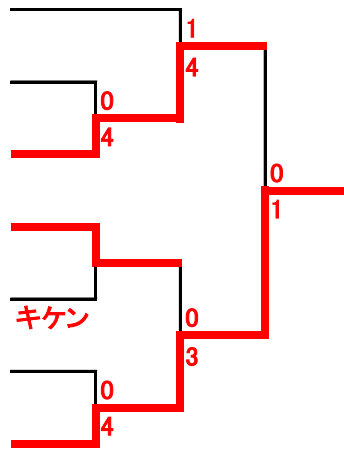

小学4年女子 組手

1	くどう りこ 工藤 凜子	(輝翔館)
2	あきもと いとか 秋元 いと花	(箱石道場)
3	くりはら ななみ 栗原 七実	(常昇館)
4	おのでら ゆずは 小野寺 柚葉	(協会八幡)
5	やすみ ゆり 八角 柚里	(箱石道場)
6	あだち かすみ 安達 香澄	(箱石道場)
7	ふるだて のぞみ 古館 希珠	(輝翔館)