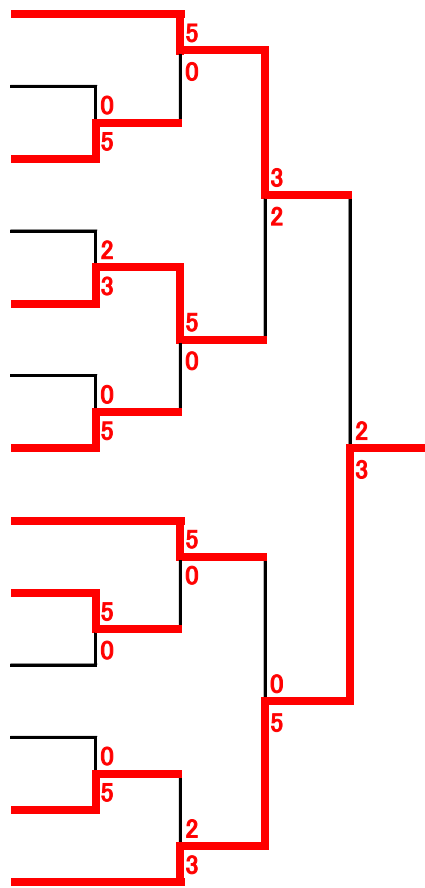

小学3年男子 形

1	くどう みなと 工藤 湊翔	(尚武会盛岡)
2	おだしま たける 小田島 健	(魁縁道場)
3	つしま ゆきね 對馬 雪音	(輝翔館)
4	みふね あおと 三船 碧斗	(輝翔館)
5	おおむかい かえで 大向 楓	(徳神館)
6	てるい はるたか 照井 晴天	(魁縁道場)
7	さいとう あおい 齋藤 蒼	(尚武会盛岡)
8	くどう こうたろう 工藤 倭太郎	(輝翔館)
9	すずき いちろ 鈴木 一路	(尚武会盛岡)
10	やまざき まさと 山崎 雅人	(魁縁道場)
11	おいかわ がく 及川 雅琥	(徳神館)
12	いわだて らん 岩館 嵐	(尚武会盛岡)
13	ほそや たき 細谷 汰樹	(琉盛館)