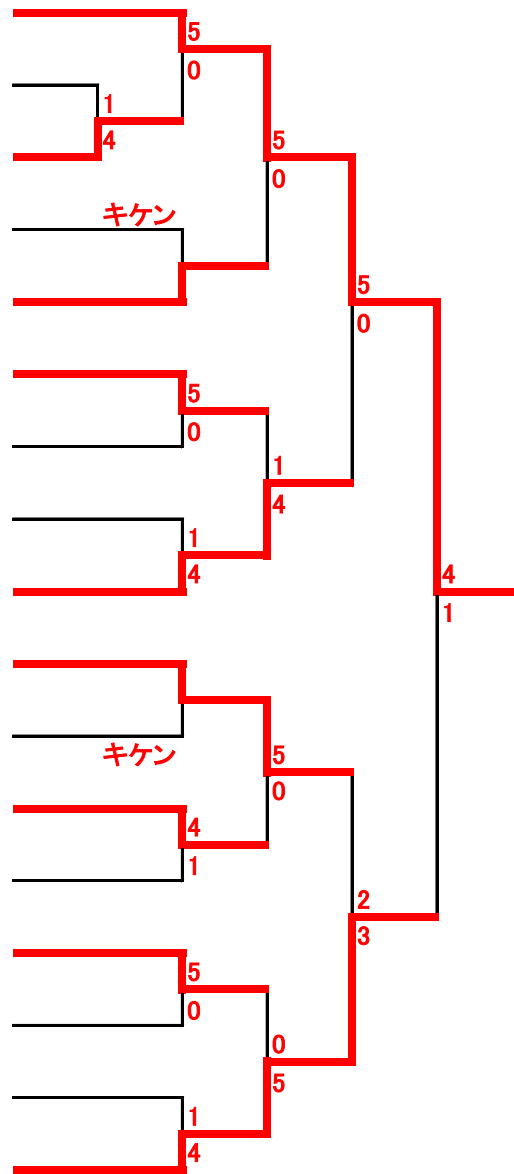

中学生女子 形

- 1 てるい ここな (協会上田)
  照井 心菜
- 2 しらはせ めい (輝翔館)
  白波瀬 芽映
- 3 だいきよく あみ (尚武会盛岡)
  大極 碧海
- 4 やすみ ゆい (箱石道場)
  八角 柚依
- 5 やまぐち みゆう (協会都南)
  山口 未結
- 6 あべ さつき (徳神館)
  阿部 紗月
- 7 おだしま ともか (魁縁道場)
  小田島 知花
- 8 ささき かほ (常昇館)
  佐々木 日穂
- 9 くどう りみ (輝翔館)
  工藤 里珠
- 10 ささき ひまり (魁縁道場)
  佐々木 陽莉
- 11 やすみ ゆな (箱石道場)
  八角 柚奈
- 12 くりはら ゆあ (常昇館)
  栗原 結愛
- 13 すぎむら みなも (協会八幡)
  杉村 美菜萌
- 14 まちだ ゆづき (協会上田)
  町田 優月
- 15 いたう いおり (和道会盛岡)
  伊藤 衣織
- 16 あさぬま かな (輝翔館)
  浅沼 花奈
- 17 さいとう はる (尚武会盛岡)
  齋藤 晴