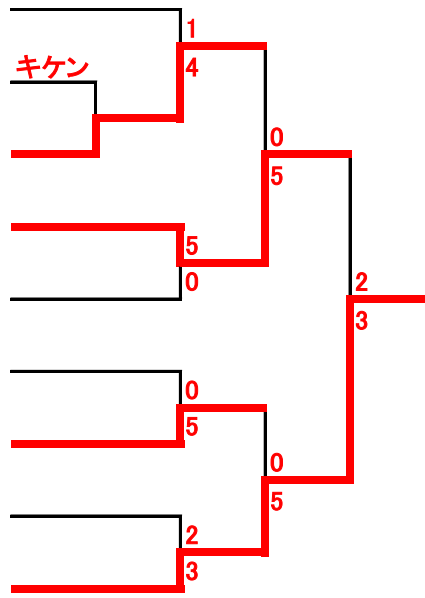

## 小学1年以下男子 形

- 1 おおくぼ いつき (徳神館)  
大久保 伊都樹
- 2 にしかわ おうすけ (魁縁道場)  
西川 桜祐
- 3 みふね るた (輝翔館)  
三船 瑠大
- 4 たまかけ そうた (魁縁道場)  
玉懸 蒼大
- 5 おの ひろと (隼空館)  
小野 紘人
- 6 かなもり うげん (魁縁道場)  
金森 宇玄
- 7 ふるだて じょうきち (輝翔館)  
古館 晟吉
- 8 いしだ きょう (徳神館)  
石田 匡
- 9 きくち しょうご (輝翔館)  
菊池 祥伍

## 小学1年以下女子 形

- 1 さいとう はな (尚武会盛岡)  
齋藤 華
- 2 ほそや こと (琉盛館)  
細谷 心都
- 3 おいかわ つむぎ (琉盛館)  
及川 紬
- 4 おいかわ さな (徳神館)  
及川 桜生