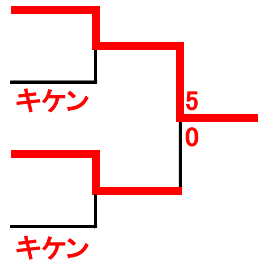

## 小学5年男子 形

- |    |                    |        |
|----|--------------------|--------|
| 1  | うわの りょうが<br>上野 凌雅  | (魁縁道場) |
| 2  | しらはせ えいた<br>白波瀬 映太 | (輝翔館)  |
| 3  | たかはし じゅん<br>高橋 潤   | (隼空館)  |
| 4  | みうら ゆうしん<br>三浦 由新  | (魁縁道場) |
| 5  | たけうち そうた<br>武内 颯大  | (輝翔館)  |
| 6  | あべ いぶき<br>阿部 維吹    | (徳神館)  |
| 7  | くどう たくみ<br>工藤 匠海   | (協会八幡) |
| 8  | てるい あおば<br>照井 碧羽   | (魁縁道場) |
| 9  | かけた たいせい<br>掛田 大晴  | (琉盛館)  |
| 10 | しもむら こうき<br>下村 晃希  | (輝翔館)  |

## 小学6年女子 形

- |   |                   |        |
|---|-------------------|--------|
| 1 | ふくむら りおん<br>福村 姫音 | (常昇館)  |
| 2 | やすみ ゆか<br>八角 柚佳   | (箱石道場) |
| 3 | きくち ゆきな<br>菊池 優樹菜 | (常昇館)  |
| 4 | ほそだ こうめ<br>細田 眺萌  | (箱石道場) |