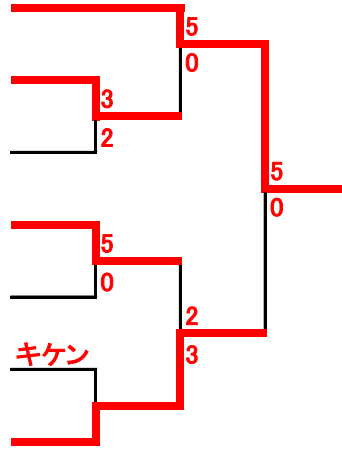

小学4年女子 形

1	くどう りこ 工藤 凜子	(輝翔館)
2	おのでら ゆずは 小野寺 柚葉	(協会八幡)
3	あきもと いとか 秋元 いと花	(箱石道場)
4	くりはら ななみ 栗原 七実	(常昇館)
5	あだち かすみ 安達 香澄	(箱石道場)
6	やすみ ゆり 八角 柚里	(箱石道場)
7	ふるだて のぞみ 古舘 希珠	(輝翔館)