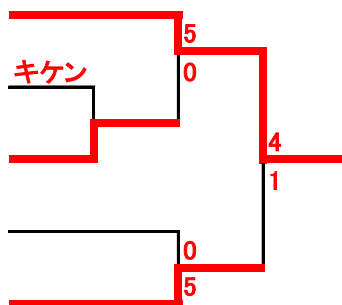

高校生男子 形

1. 1 たかはし ゆいと (協会青山)
   高橋 結人
2. 2 たかだ とおい (魁縁道場)
   高田 桐以
3. 3 さとう おうすけ (盛岡三高)
   佐藤 央理
4. 4 うえの えいた (盛岡三高)
   上野 英大
5. 5 ささき やまと (魁縁道場)
   佐々木 大翔

高校生女子 形

1. 1 さとう るか (盛岡三高)
   佐藤 瑠果
2. 2 たけだ なこ (盛岡三高)
   竹田 菜子
3. 3 むらやま ほのか (盛岡三高)
   村山 穂乃佳