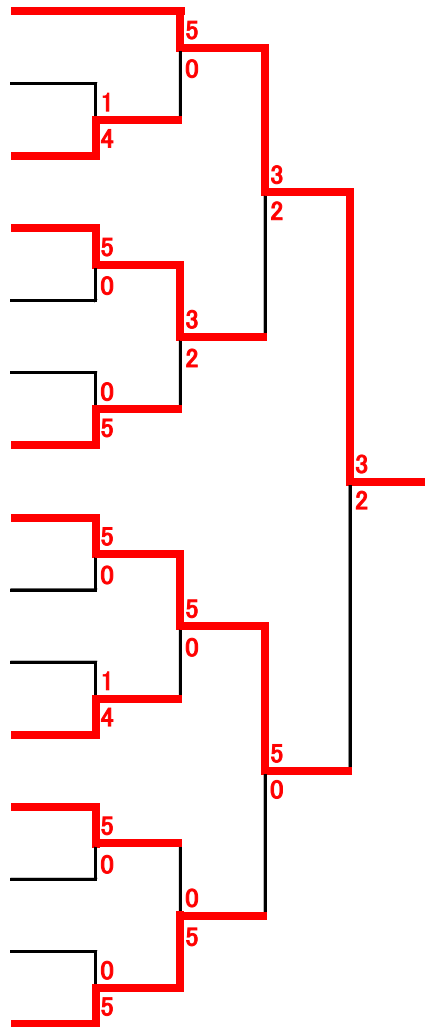

小学4年男子 形

1	ちよかわ まさと 千代川 将士	(輝翔館)
2	こうたか れんじ 甲高 廉士	(尚武会盛岡)
3	くまがい はるか 熊谷 遥日	(琉盛館)
4	やまうち そら 山内 優空	(輝翔館)
5	たきかわ ゆきと 滝川 幸叶	(尚武会盛岡)
6	もりの なぎさ 森野 渚	(箱石道場)
7	おばら なぎと 小原 凪翔	(協会八幡)
8	ほんだ とうり 本田 桃理	(尚武会盛岡)
9	ふくし よしひさ 福士 善久	(輝翔館)
10	きした かぐら 木下 楽羅	(琉盛館)
11	あかさか はる 赤坂 陽	(輝翔館)
12	かんばら そうすけ 上原 壮介	(輝翔館)
13	なかむら たけと 中村 健人	(魁縁道場)
14	おいかわ はるき 及川 晴喜	(琉盛館)
15	たなか げん 田中 弦	(協会上田)