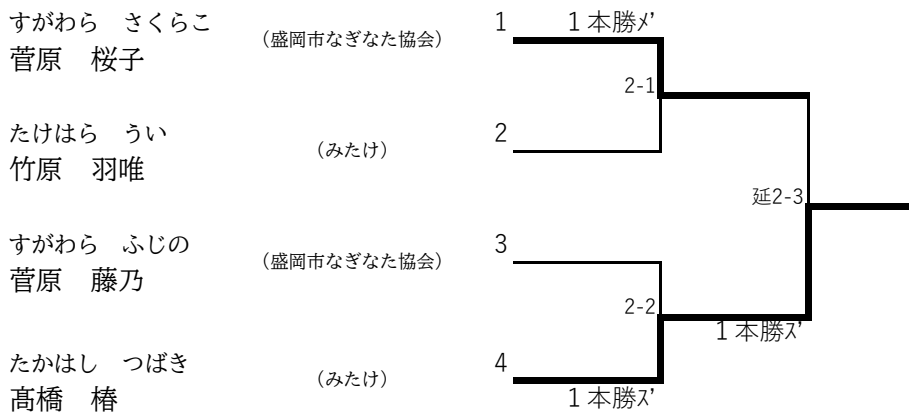

試合競技

2コート

小学生 3年生以下の部
(試合時間2分延長1分1回で判定)

1位	高橋 桜
2位	大澤 侑季

2コート

小学生 4年生以上の部
(試合時間2分延長1分1回で判定)

1位	高橋 椿
2位	菅原 桜子
3位	竹原 羽唯
3位	菅原 藤乃

試 合 競 技