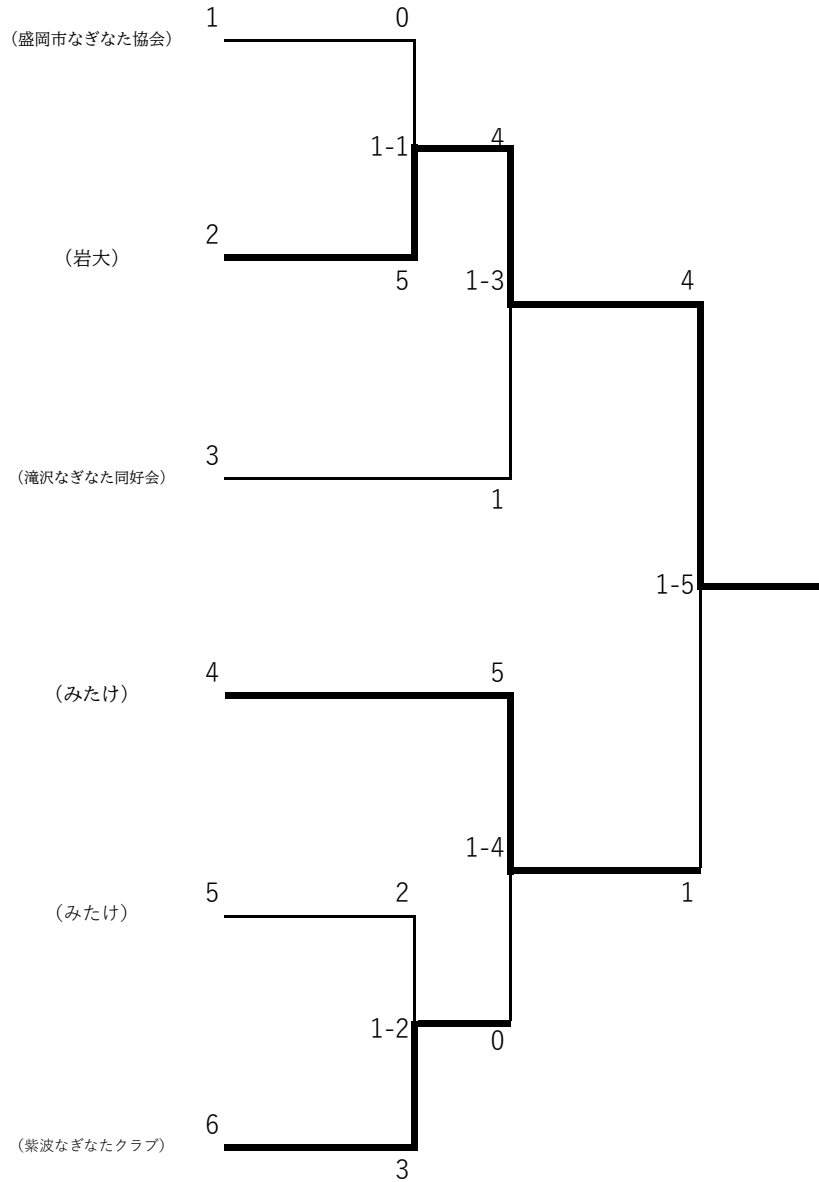

演 技 競 技

成年の部

1コート

ふじさわ ともや
藤澤 知也
まつもと なお
松本 奈央

まるやま こずえ
丸山 こずえ
にしむら さら
西村 彩良

くまがい なつみ
熊谷 奈津美
くまがい なお
熊谷 奈緒

ふるさと ゆめ
古里 優芽
みなかわ みほ
皆川 海歩

たけはら ひさこ
竹原 久子
たかはし たくみ
高橋 巧

さとう ゆうこ
佐藤 裕子
たかはし かおり
高橋 香織

1位 丸山こずえ 西村彩良

2位 古里 優芽 皆川海歩

3位 熊谷奈津美 熊谷奈緒

3位 佐藤裕子 高橋香織

演 技 競 技

中学生の部

1 コート