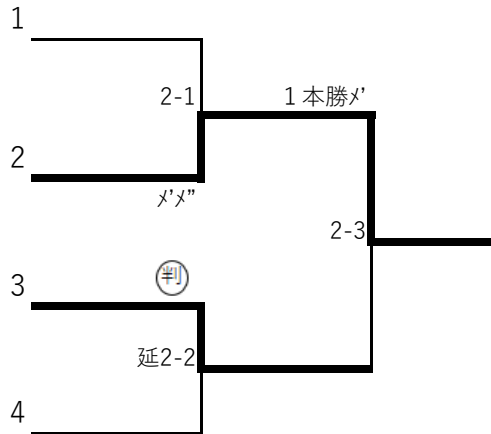

1位	高橋 椰
2位	佐藤 義仁

2コート

中学生 女子の部

(試合時間2分延長1分1回で判定)

さわぐち ゆり
澤口 友里

(みたけ)

なりた えな
成田 恵寧

(みたけ)