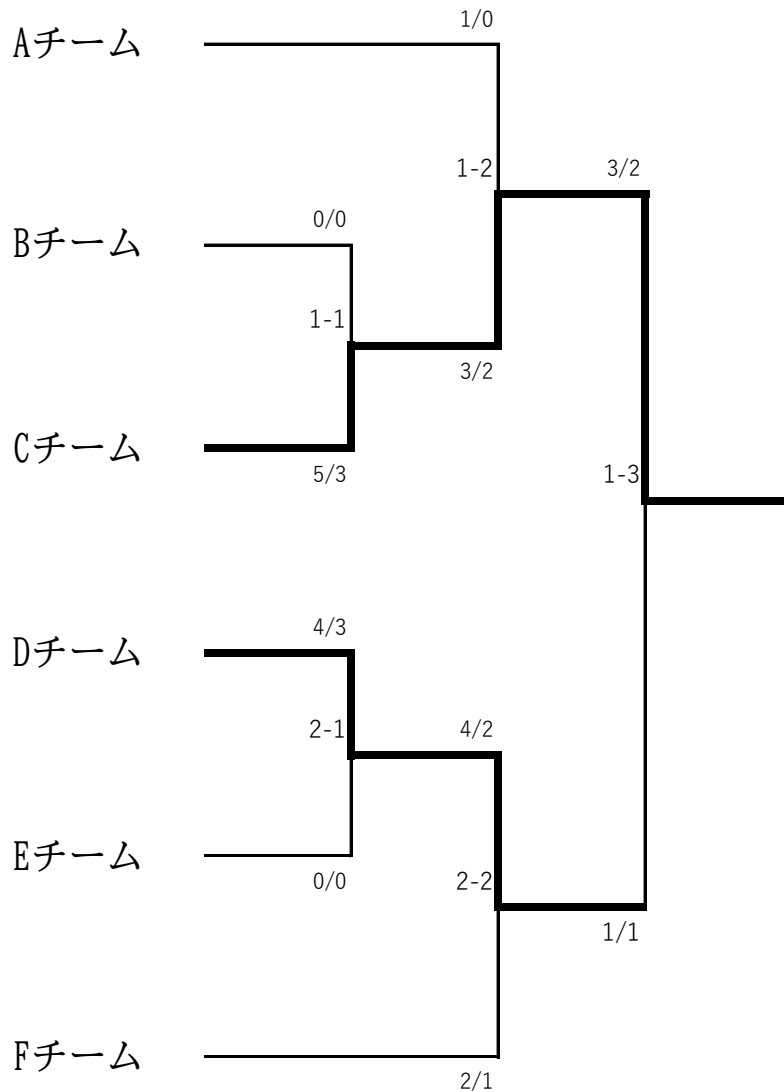

みなせ あやの
皆瀬 彩乃

(みたけ)

たてふじ みゆ
館藤 美結

(みたけ)

1位	成田 恵寧
2位	皆瀬 彩乃
3位	澤口 友里
3位	館藤 美結

団 体 競 技

高校生の部

(試合時間3分で判定)