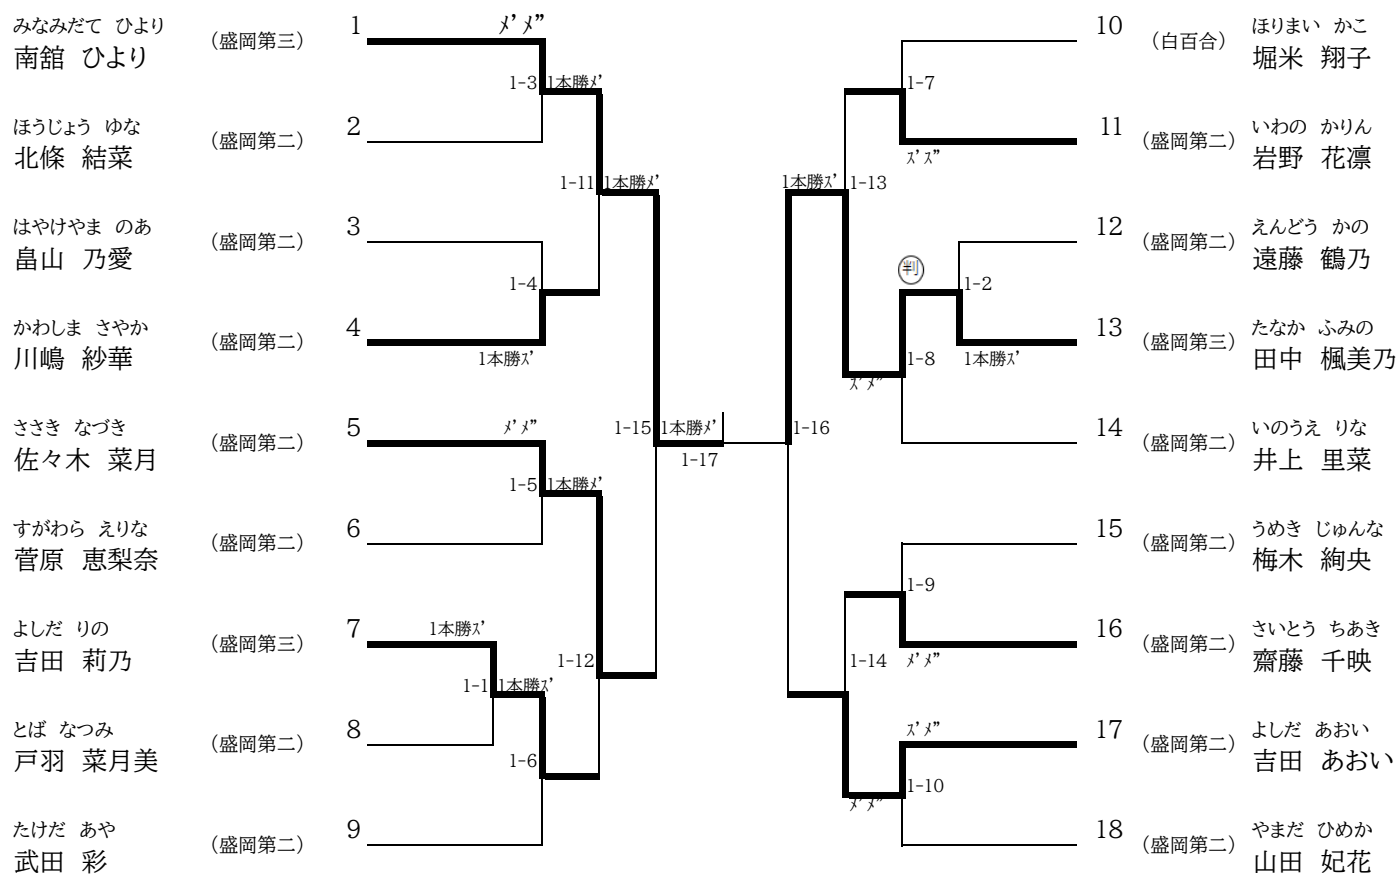

(盛岡第二) 6 0

1-6 5

はやけやま のあ
畠山 乃愛
よしだ あおい
吉田 あおい

(盛岡第二) 7 0

1-4 0

ささき なづき
佐々木 菜月
とば なつみ
戸羽 菜月美

(盛岡第二) 8 5

1位	吉田 莉乃	田中楓美乃
2位	齋藤 千映	重 恵梨香
3位	川嶋 紗華	梅木 絢央
3位	佐々木 菜月	戸羽 菜月美

試合競技

高校生女子の部

(試合時間3分で判定)

1コート

1位 南館 ひより

2位 田中 楓美乃

3位 佐々木 菜月

3位 吉田 あおい