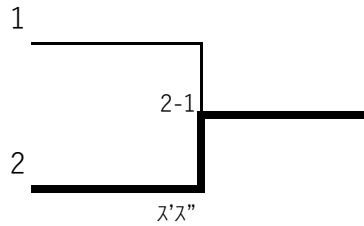

試 合 競 技

2コート

中学生 男子の部

(試合時間2分延長1分1回で判定)

さとう よしひと
佐藤 義仁

(盛岡市なぎなた協会)