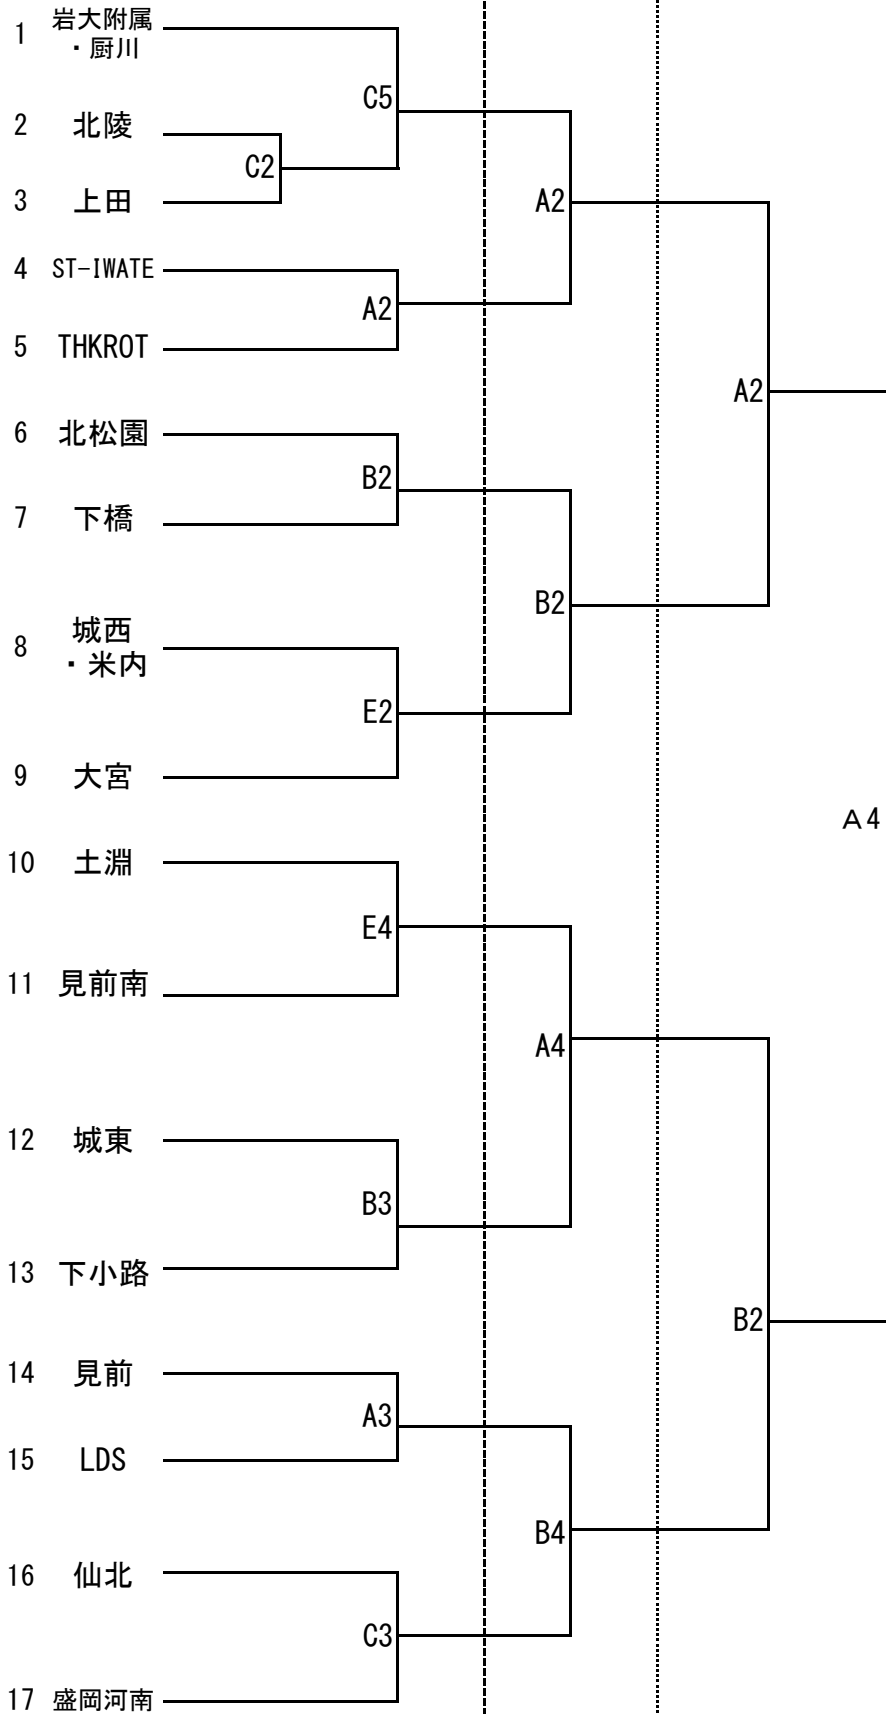

令和8年度盛岡市民スポーツ大会バスケットボール競技中学生の部 組合せ

【男子】

2日

3日

4日

試合開始時刻	
1 9:00	4 13:00
2 10:20	5 14:20
3 11:40	6 15:40

011

A4 — 優勝

A・B=浜民総合体育館
 C=盛岡市立上田中学校体育館
 D=盛岡市立乙部中学校体育館
 E=盛岡市立土淵中学校体育館