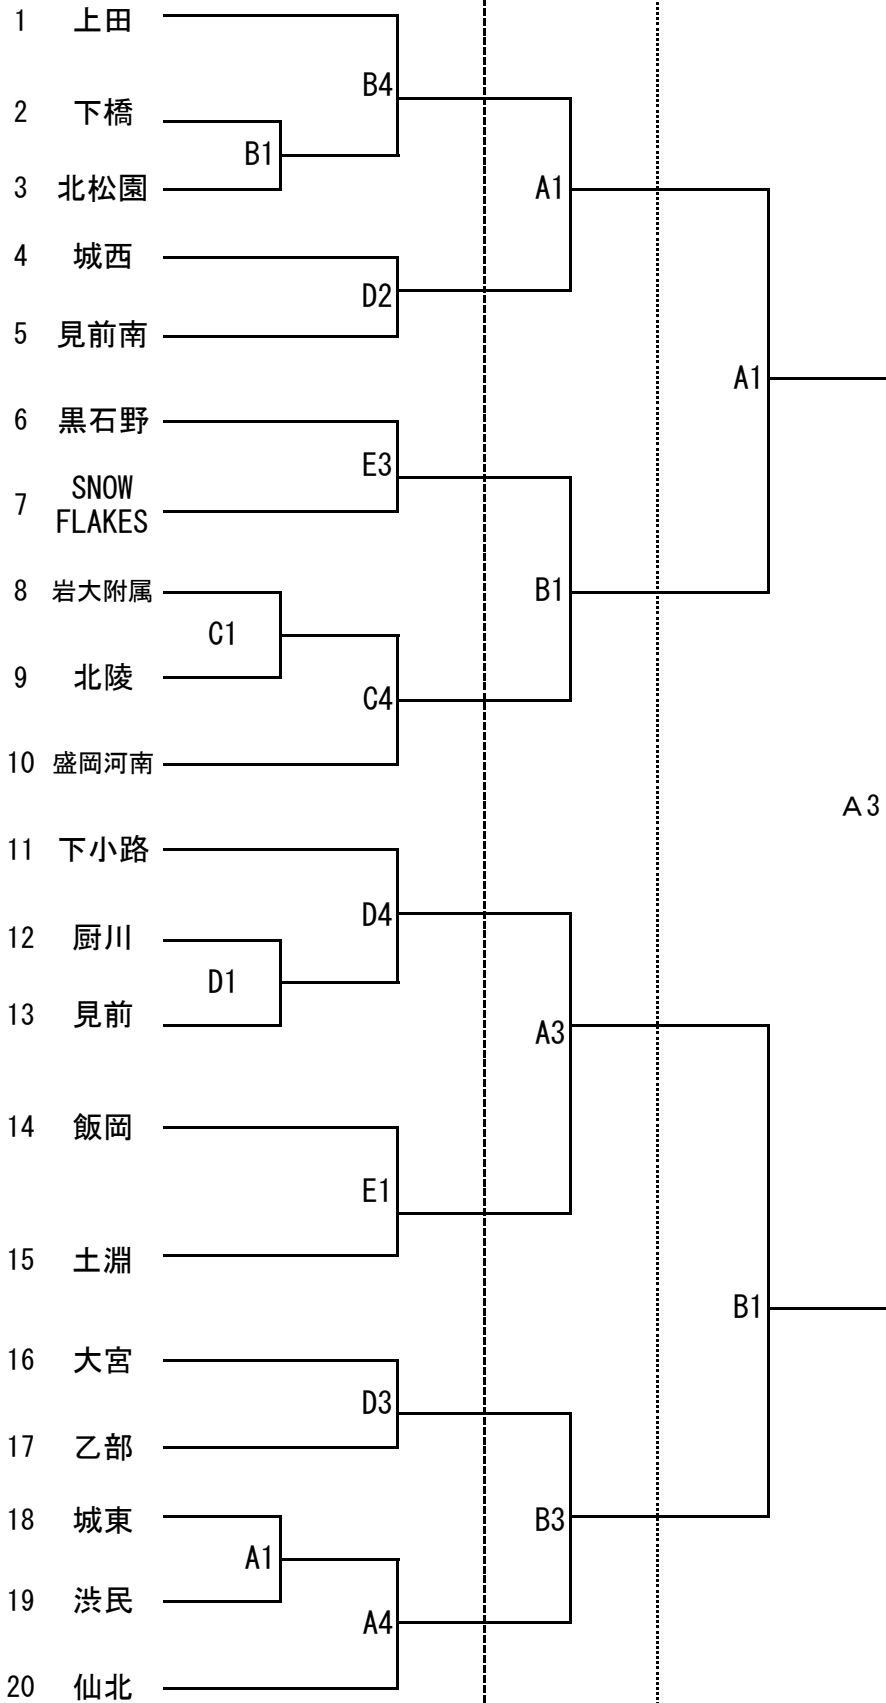

令和8年度盛岡市民スポーツ大会バスケットボール競技中学生の部 組合せ

【女子】

2日

3日

4日

試合開始時刻			
1	9:00	4	13:00
2	10:20	5	14:20
3	11:40	6	15:40

012

A3 — 優勝

A・B=浜民総合体育館
 C=盛岡市立上田中学校体育館
 D=盛岡市立乙部中学校体育館
 E=盛岡市立土淵中学校体育館