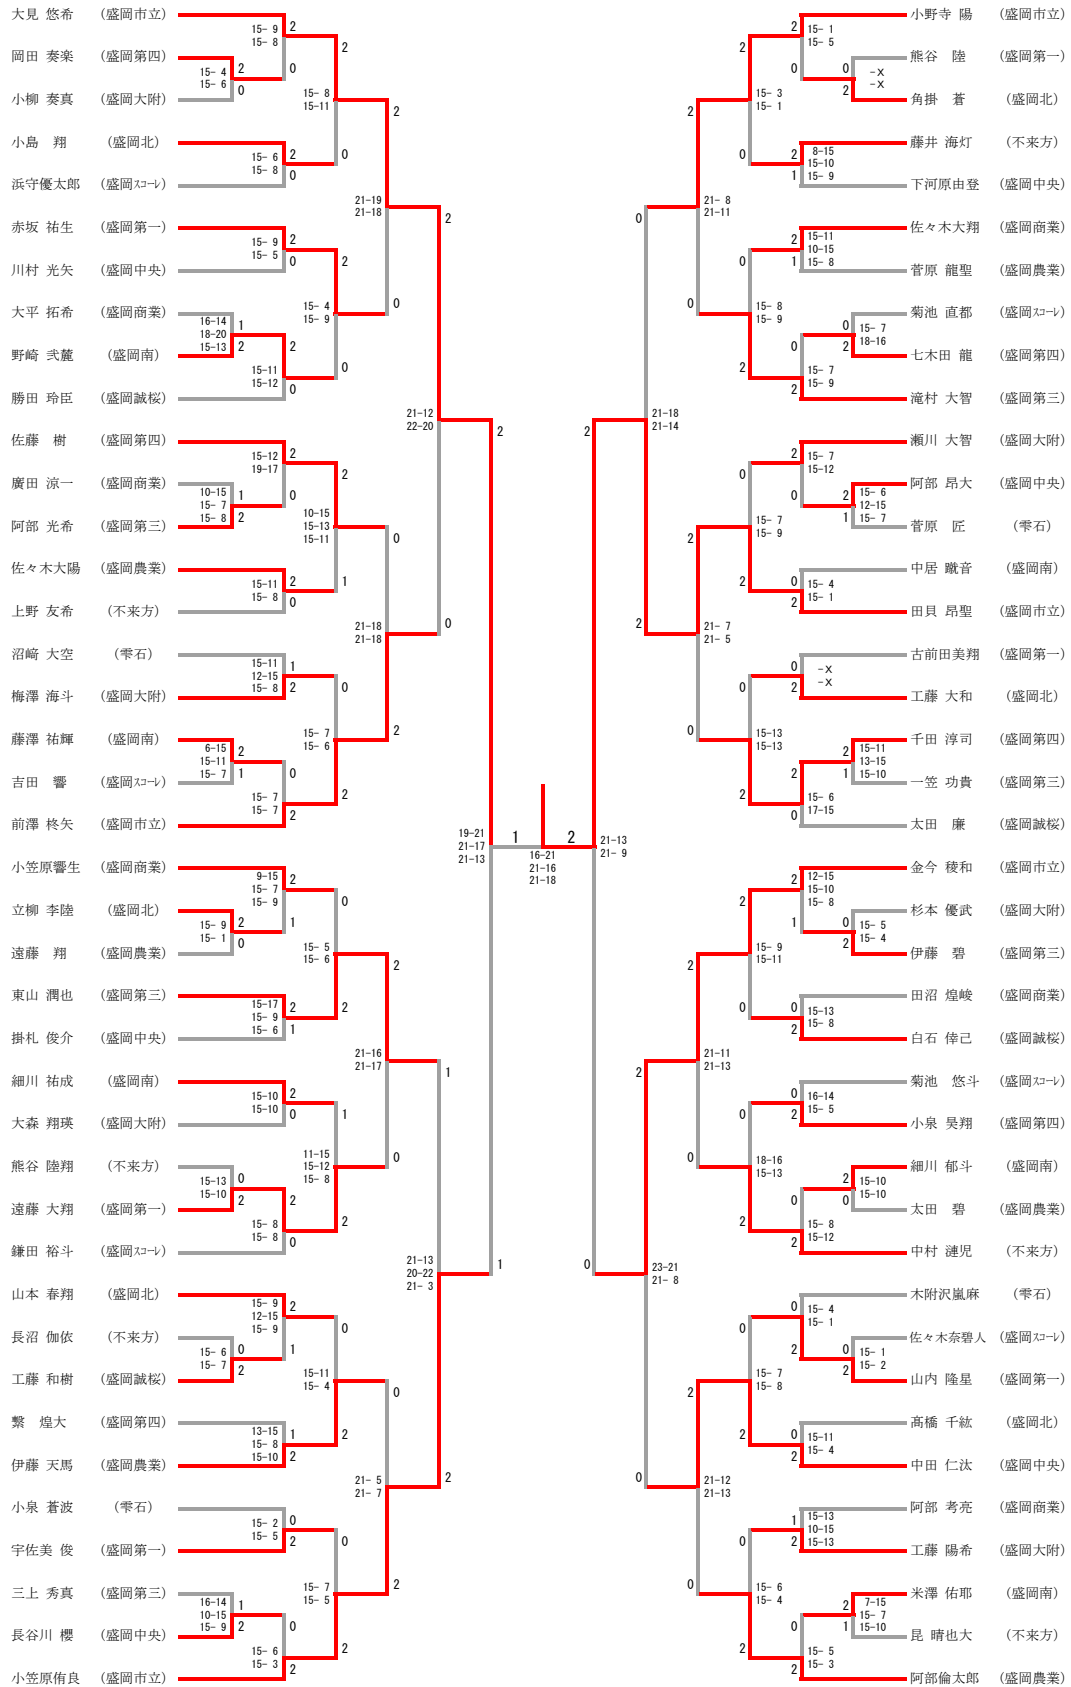

男子ダブルス

三位決定戦

男子シングルス

三位決定戦

男子ダブルス 代表決定戦

男子シングルス 代表決定戦

女子ダブルス

女子シングルス (1/2)

決勝戦

女子シングルス (2/2)

女子ダブルス 代表決定戦

女子シングルス 代表決定戦①

女子シングルス 代表決定戦②

吉田 葵葉 (盛岡市立)	16-14 10-15 17-15	1 2	0 0	15-10 15- 8	横手 夕莉 (盛岡商業)
上川原胡桃 (盛岡北)		2	15-11 15-10	2	上神田美峰 (盛岡第四)