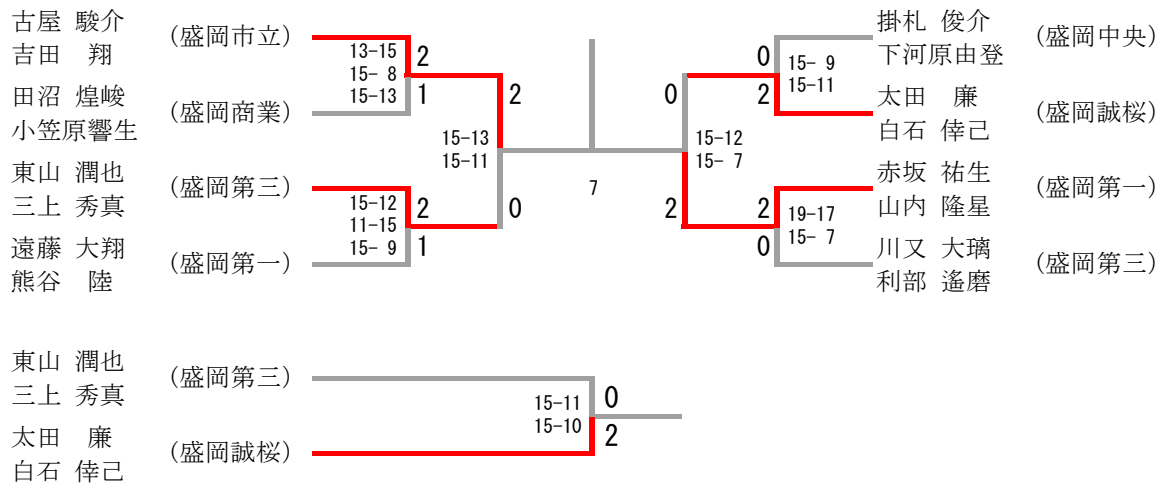

男子ダブルス

三位決定戦

男子シングルス

三位決定戦

男子ダブルス 代表決定戦

男子シングルス 代表決定戦

女子ダブルス

女子シングルス (1/2)

決勝戦

女子シングルス (2/2)

女子ダブルス 代表決定戦

女子シングルス 代表決定戦①

女子シングルス 代表決定戦②

吉田 葵葉 (盛岡市立)	16-14 10-15 17-15	1 2	0 0	15-10 15- 8	横手 夕莉 (盛岡商業)
上川原胡桃 (盛岡北)		2	15-11 15-10	2	上神田美峰 (盛岡第四)