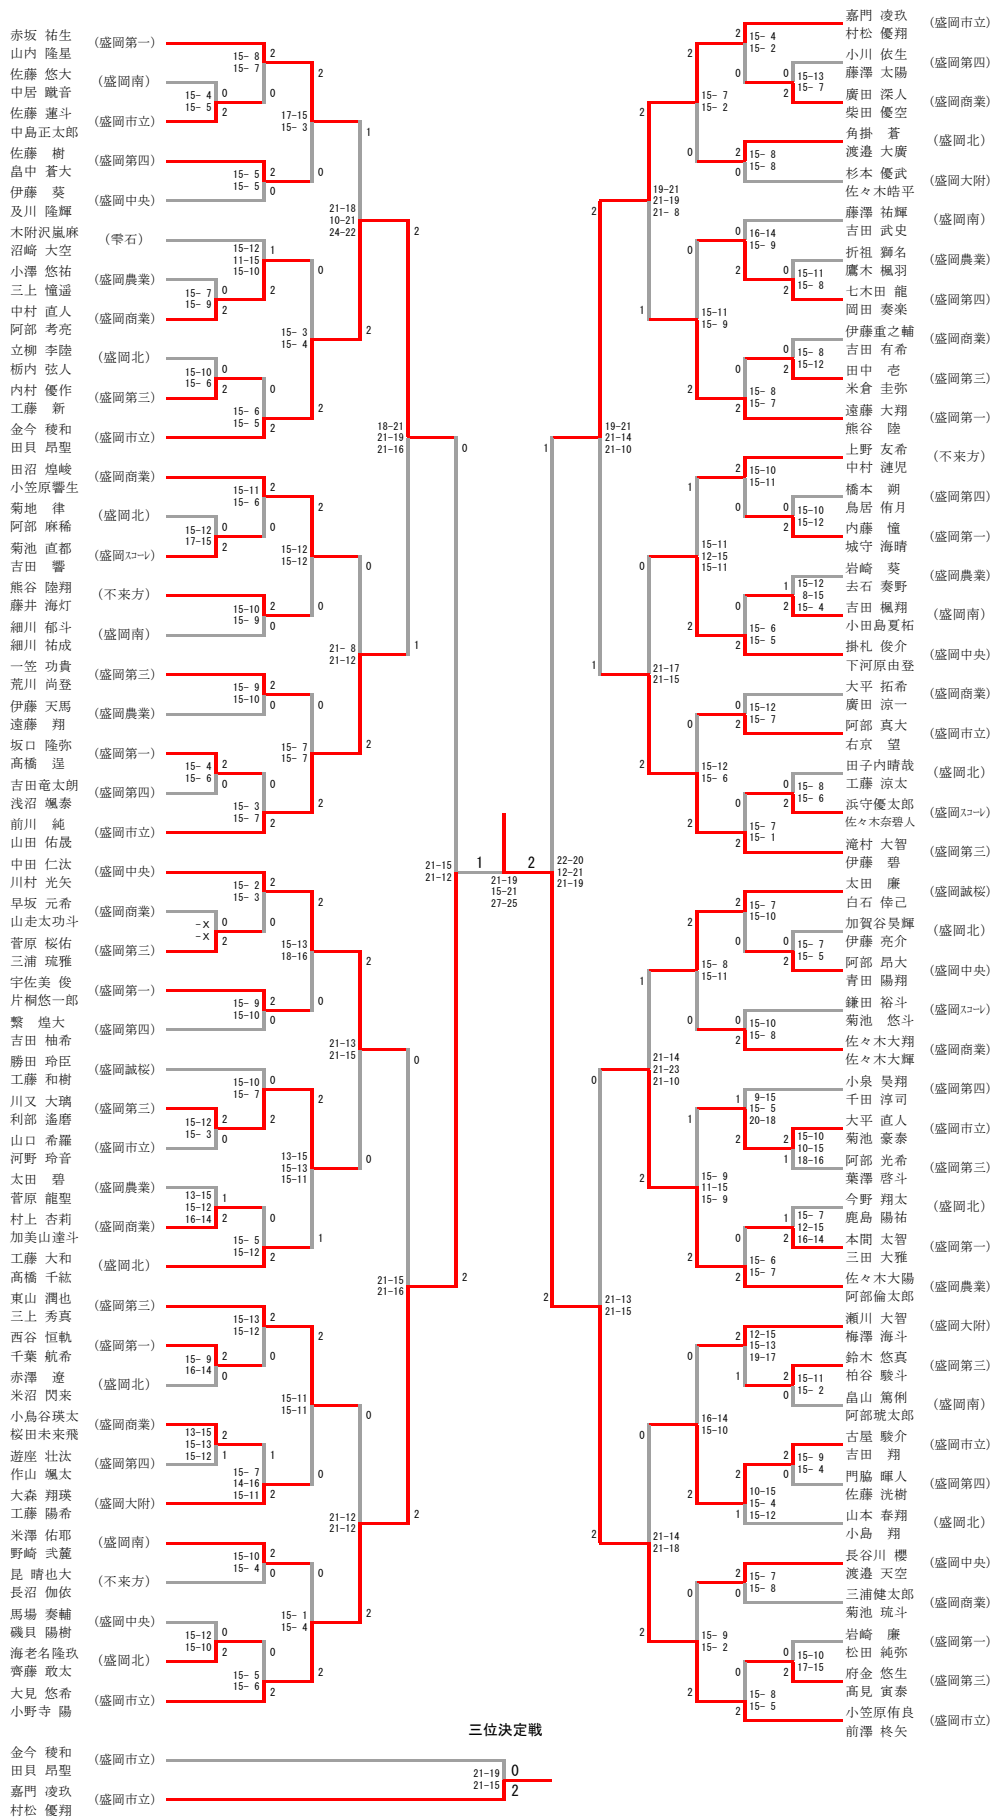

男子ダブルス

三位決定戦

男子シングルス

三位決定戦

男子ダブルス 代表決定戦

男子シングルス 代表決定戦

女子ダブルス

女子シングルス (1/2)

決勝戦

女子シングルス (2/2)

女子ダブルス 代表決定戦

女子シングルス 代表決定戦①

女子シングルス 代表決定戦②

吉田 葵葉 (盛岡市立)	16-14 10-15 17-15	1 2	0 0	15-10 15- 8	横手 夕莉 (盛岡商業)
上川原胡桃 (盛岡北)		2	15-11 15-10	2	上神田美峰 (盛岡第四)