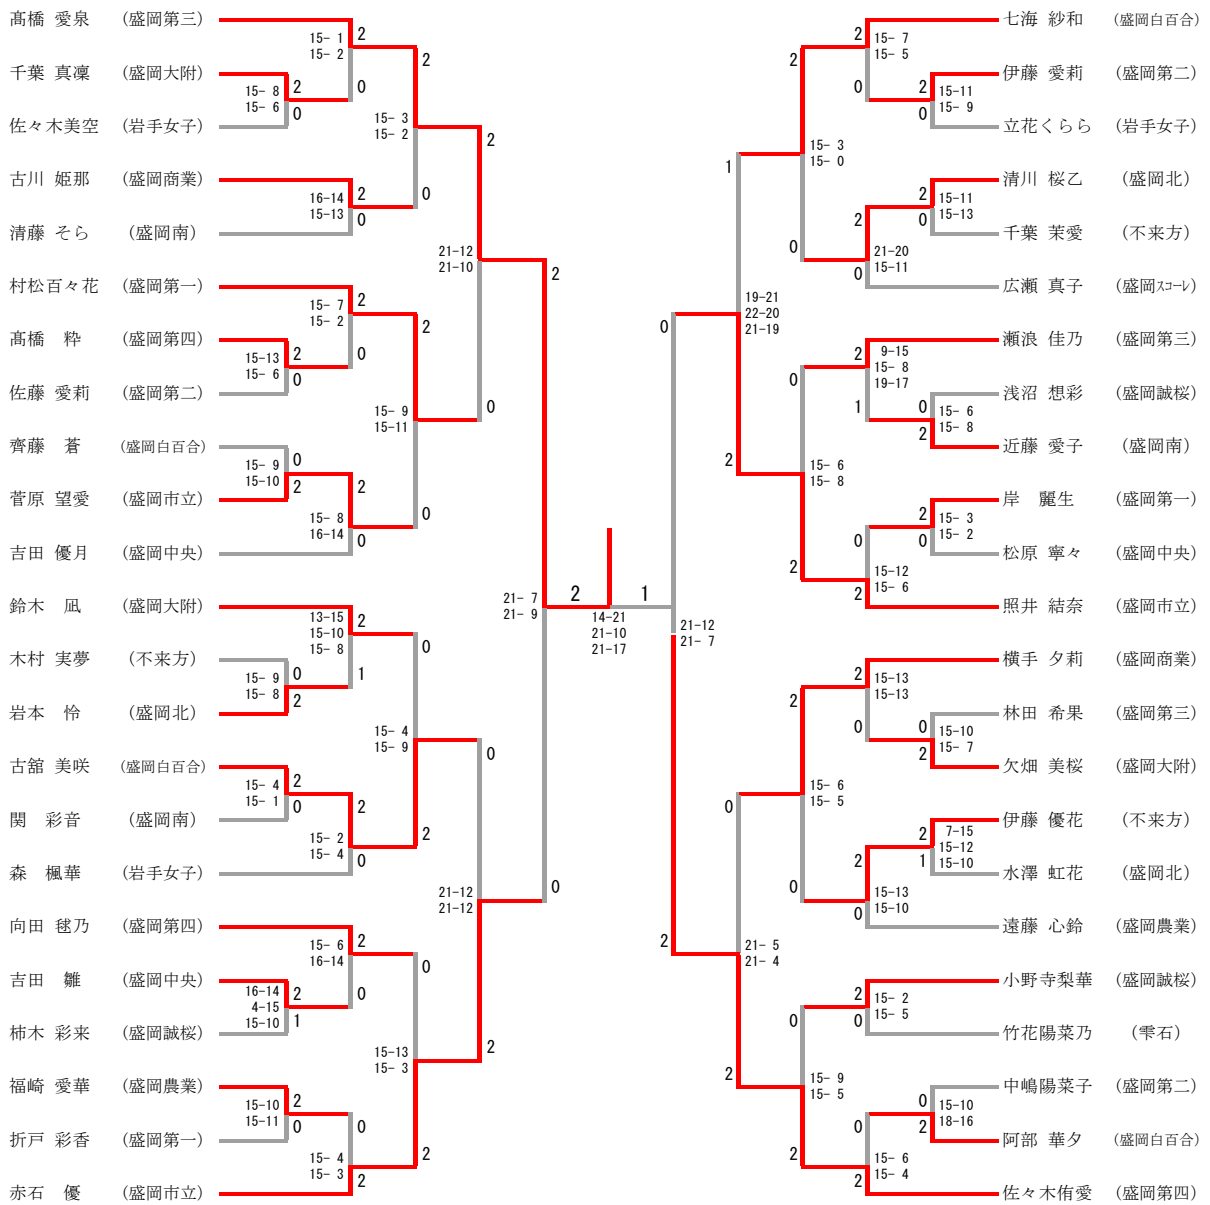

男子ダブルス

三位決定戦

男子シングルス

三位決定戦

男子ダブルス 代表決定戦

男子シングルス 代表決定戦

女子ダブルス

女子シングルス (1/2)

決勝戦

女子シングルス (2/2)

女子ダブルス 代表決定戦

女子シングルス 代表決定戦①

女子シングルス 代表決定戦②

吉田 葵葉 (盛岡市立)	16-14 10-15 17-15	1 2	0 0	15-10 15- 8	横手 夕莉 (盛岡商業)
上川原胡桃 (盛岡北)		2	15-11 15-10	2	上神田美峰 (盛岡第四)