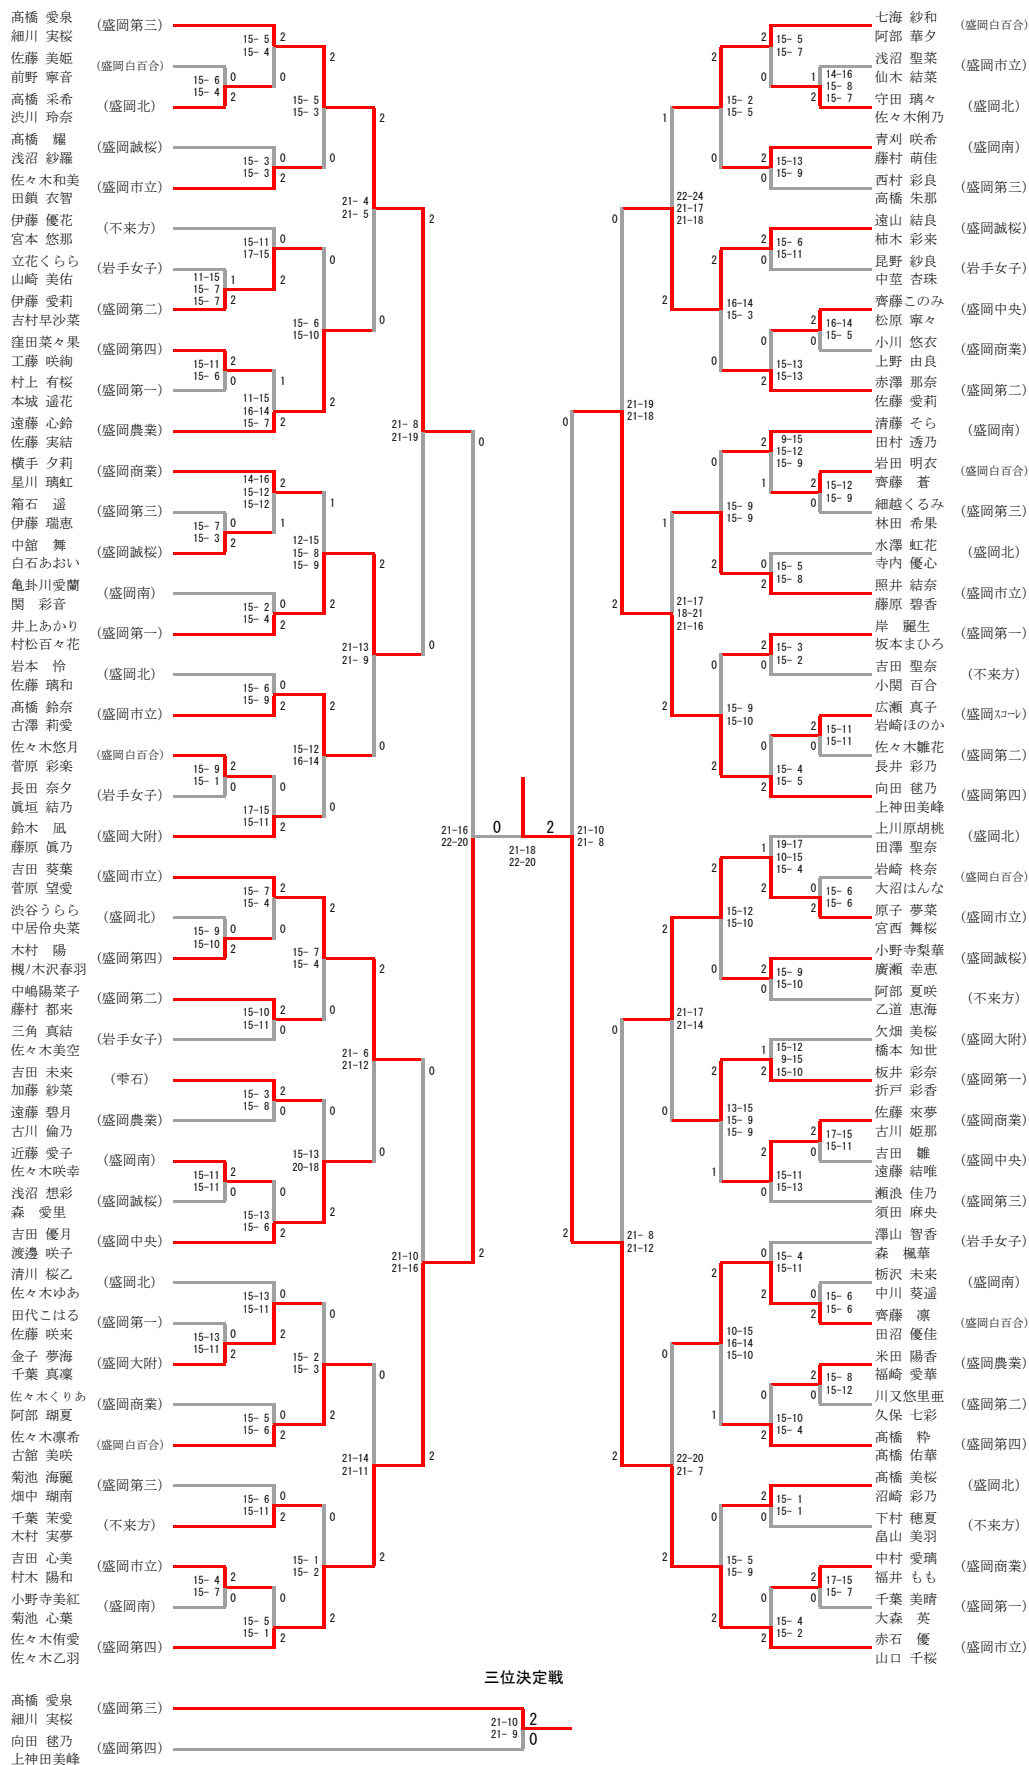

男子ダブルス

三位決定戦

男子シングルス

三位決定戦

男子ダブルス 代表決定戦

男子シングルス 代表決定戦

女子ダブルス

女子シングルス (1/2)

決勝戦

女子シングルス (2/2)

女子ダブルス 代表決定戦

女子シングルス 代表決定戦①

女子シングルス 代表決定戦②

吉田 葵葉 (盛岡市立)	16-14 10-15 17-15	1 2	0 0	15-10 15- 8	横手 夕莉 (盛岡商業)
上川原胡桃 (盛岡北)		2	15-11 15-10	2	上神田美峰 (盛岡第四)