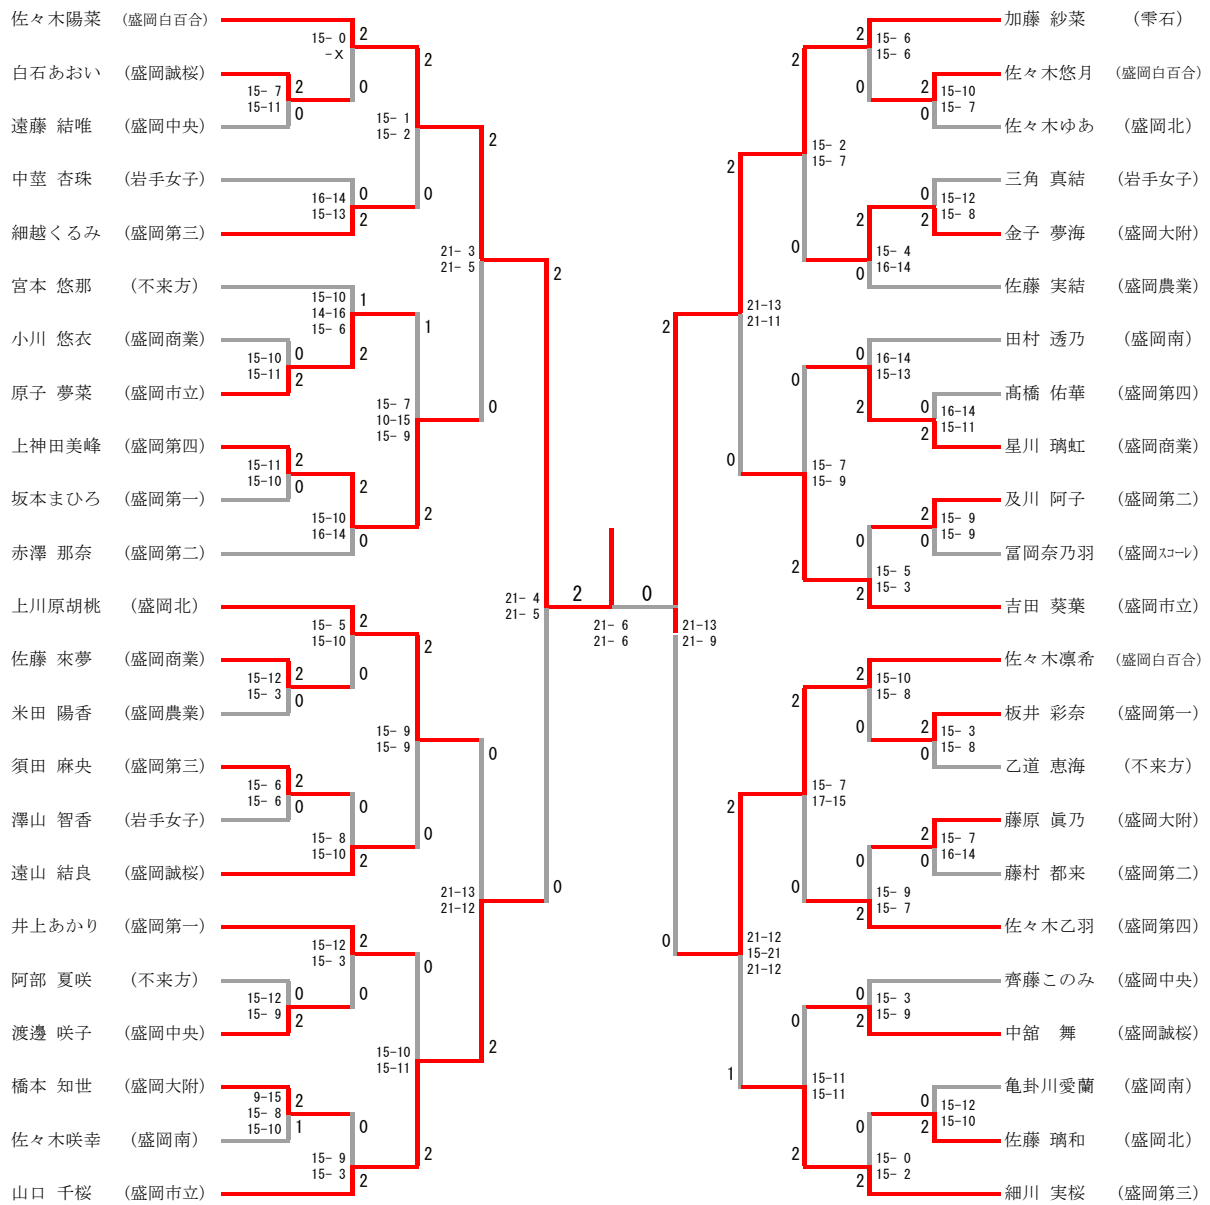

男子ダブルス

三位決定戦

男子シングルス

三位決定戦

男子ダブルス 代表決定戦

男子シングルス 代表決定戦

女子ダブルス

女子シングルス (1/2)

決勝戦

女子シングルス (2/2)

女子ダブルス 代表決定戦

女子シングルス 代表決定戦①

女子シングルス 代表決定戦②

吉田 葵葉 (盛岡市立)	16-14 10-15 17-15	1 2	0 0	15-10 15- 8	横手 夕莉 (盛岡商業)
上川原胡桃 (盛岡北)		2	15-11 15-10	2	上神田美峰 (盛岡第四)