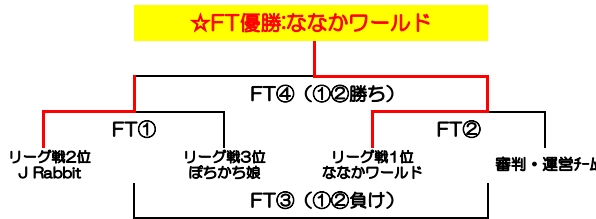

令和6年度 盛岡体育館3×3交流大会 (U-15 女子)

リーグ戦 (総当たり)

タイムスケジュール

A		1	2	3	勝点	得点	失点	得失点	順位
		ほちかち娘	ななかワールド	J Rabbit					
1	ほちかち娘		×	×	6	31	35	-4	3
			6-11	8-9					
2	ななかワールド	○		○	10	46	36	10	★1
		11-6		14-10					
3	J Rabbit	○	×		8	38	44	-6	2
		9-8	10-14						
		×	○						
		6-10	13-12						

〈リーグ戦〉 総当たり	Aコート	審判	TO (2名) 3-11月-16
① 13:30~13:40	1-2 ほちかち - ななか	佐藤 彰紀 小倉 一浩	J Rabbit
② 13:50~14:00	1-3 ほちかち - J Rabbit	岩館 巧 宮田 涼	ななかワールド
③ 14:10~14:20	2-3 ななか - J Rabbit	秋本 剛 鈴木 英明	ほちかち娘
④ 14:30~14:40	1-2 ほちかち - ななか	佐藤 彰紀 小倉 一浩	J Rabbit
⑤ 14:50~15:00	1-3 ほちかち - J Rabbit	岩館 巧 宮田 涼	ななかワールド
⑥ 15:10~15:20	2-3 ななか - J Rabbit	秋本 剛 鈴木 英明	ほちかち娘

★勝ち点 勝ち：3点 負け：1点

※各チーム5本打ち、多く決めたチームの勝利  
同点の場合は代表者によるサドンデス  
(5人チームは1人1本、3人チームは残り2本を誰かが打つ)

FT① 15:30~	リーグ戦2位 vs リーグ戦3位
FT② 15:40~	リーグ戦1位 vs 審判・運営チーム
FT③ 15:50~	FT①負け vs FT②負け
FT④ 16:00~	FT①勝ち vs FT②勝ち
コート担当: 宮田 涼	