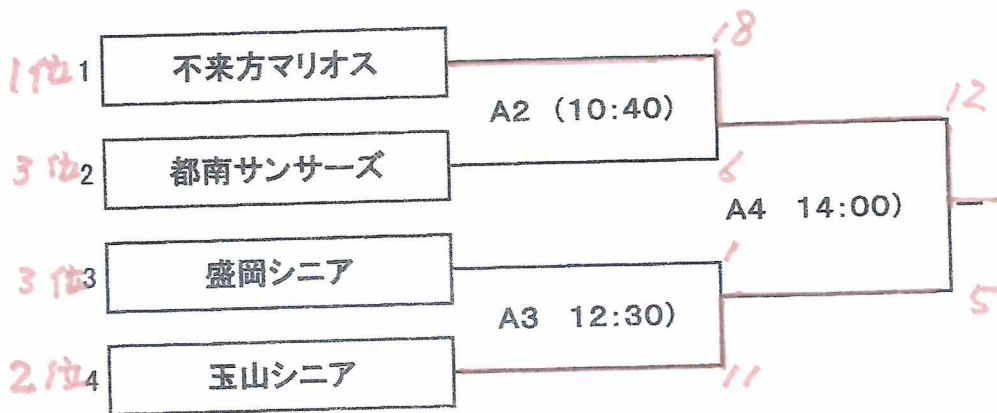

大会結果報告

第76回盛岡市民体育大会ソフトボール競技

組合せ表

令和6年4月27日

浜民運動公園

「中学校の部」

[シニアの部]

※ 試合予定時刻30分前には、ベンチ入れできる体制を整えられるように集合すること。

※ 試合予定時刻は、目安です。余裕をもって集合すること。