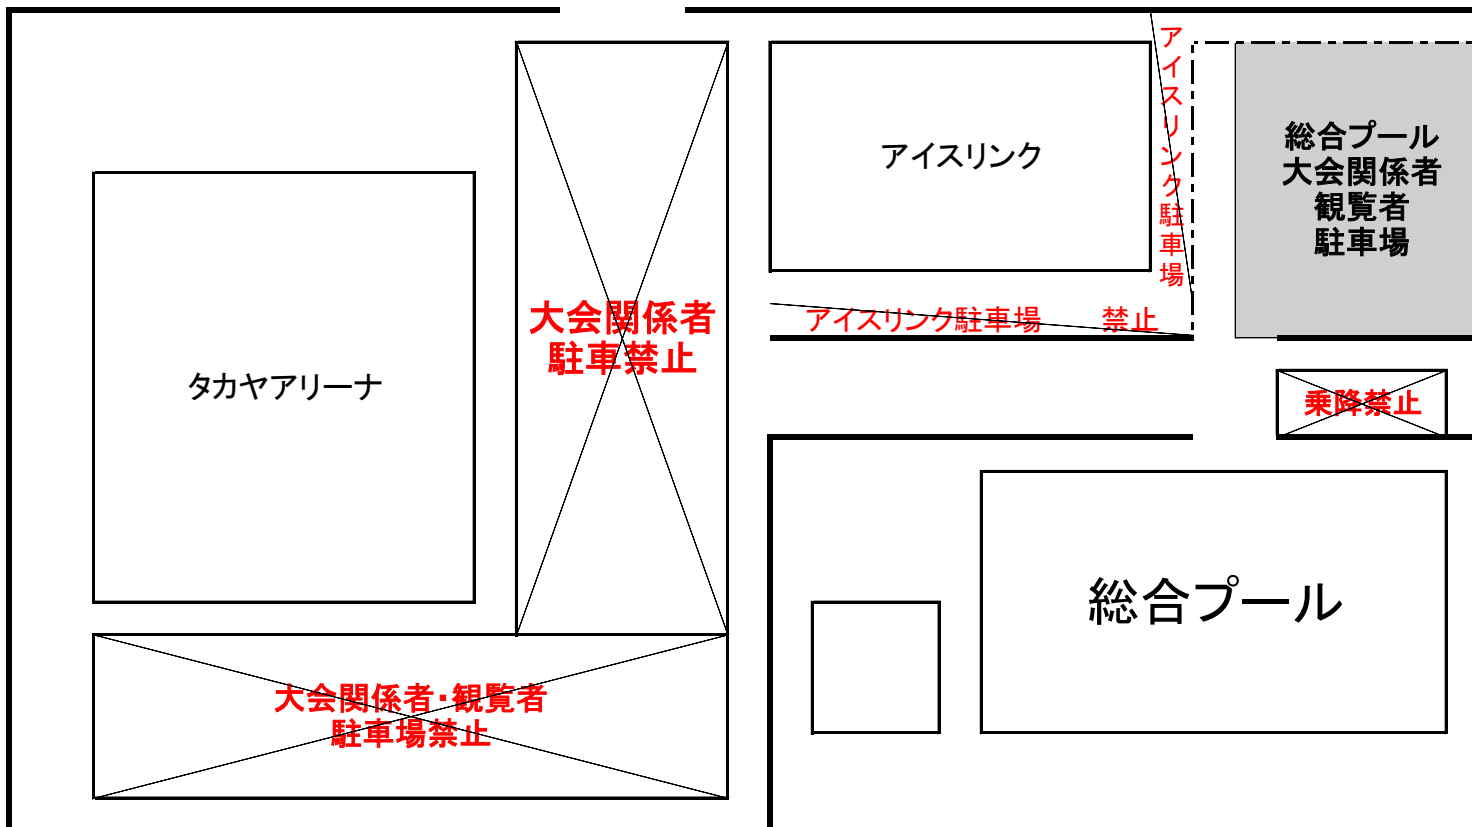

駐車場の利用について

- ※ 総合プール駐車場をご利用ください。
- ※ タカヤアリーナとアイスリンクの駐車場は利用できません。
- ※ 通路において、選手の乗降は禁止します。必ず総合プール大会関係者駐車場に駐車し乗降をしてください。
- ※ 誘導員の指示に従ってください。駐車場内での事故等については責任を負いかねます。