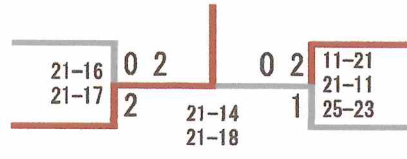

3部男子ダブルス (MD3)

久慈 秀俊
伊東 香
岩崎 昭三
榑原 昭二

(TEAM TAKE)

(スペースシャトルズ)

齋藤 剛
高橋 幸子
及川 豊史
廣瀬 宏一

(高松クラブ)
(Wing Hope)
(岩手大学職員)