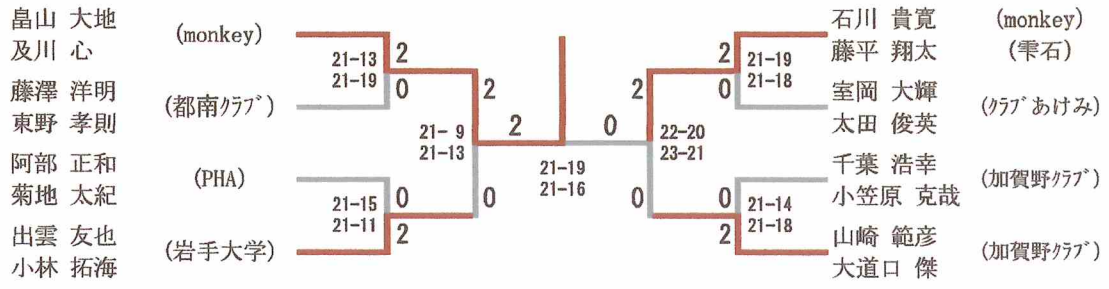

1部男子ダブルス (MD1)

2部男子ダブルス(MD2)

山崎 隆康
田中 智弥
名須川 渉
佐藤 海斗

(大慈寺)

(都南シヤトルズ)

佐藤 僚太
藤沢 祐介
佐々木 譲
佐藤 圭太

(ライズヒルズ)

(大慈寺)