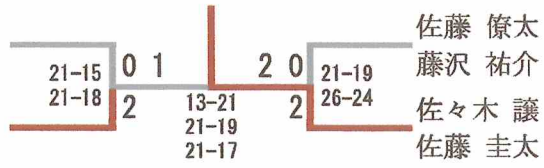

1部男子ダブルス (MD1)

2部男子ダブルス(MD2)

山崎 隆康
田中 智弥
名須川 渉
佐藤 海斗

(大慈寺)

(都南シヤトルズ)

佐藤 僚太
藤沢 祐介
佐々木 譲
佐藤 圭太

(ライズヒルズ)

(大慈寺)