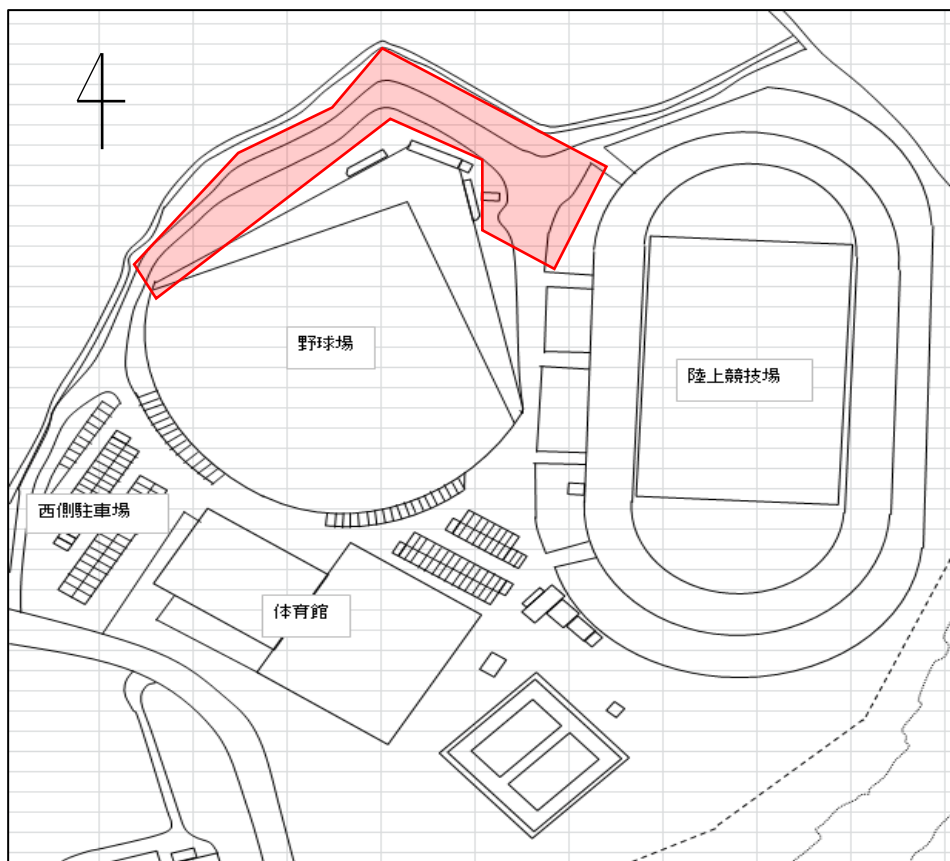

渋民運動公園の各施設をご利用の皆様へ

渋民運動公園野球場の利用がある際、ボールが外野ネット等を超えて駐車場に飛球するおそれがありますので、施設を利用する際は、西側駐車場等、なるべく野球場から離れた箇所への駐車をお願いいたします。

なお、野球場の利用がある場合には、駐車箇所の制限をさせていただく場合がございますので、あらかじめご了承ください。

施設の敷地内駐車場につきましては、駐車可能台数に限りがありますことから、大会等で利用されるお客様におかれましては、近隣の駐車場等を確保するなど、ご協力をお願いいたします。

○渋民運動公園配置図

※ 当駐車場内での飛球による物品破損や怪我及びその他トラブルに関しては、当施設では一切の責任は負いかねますので予めご了承下さい。

問合せ：盛岡市渋民運動公園総合体育館 Tel 019-683-1636