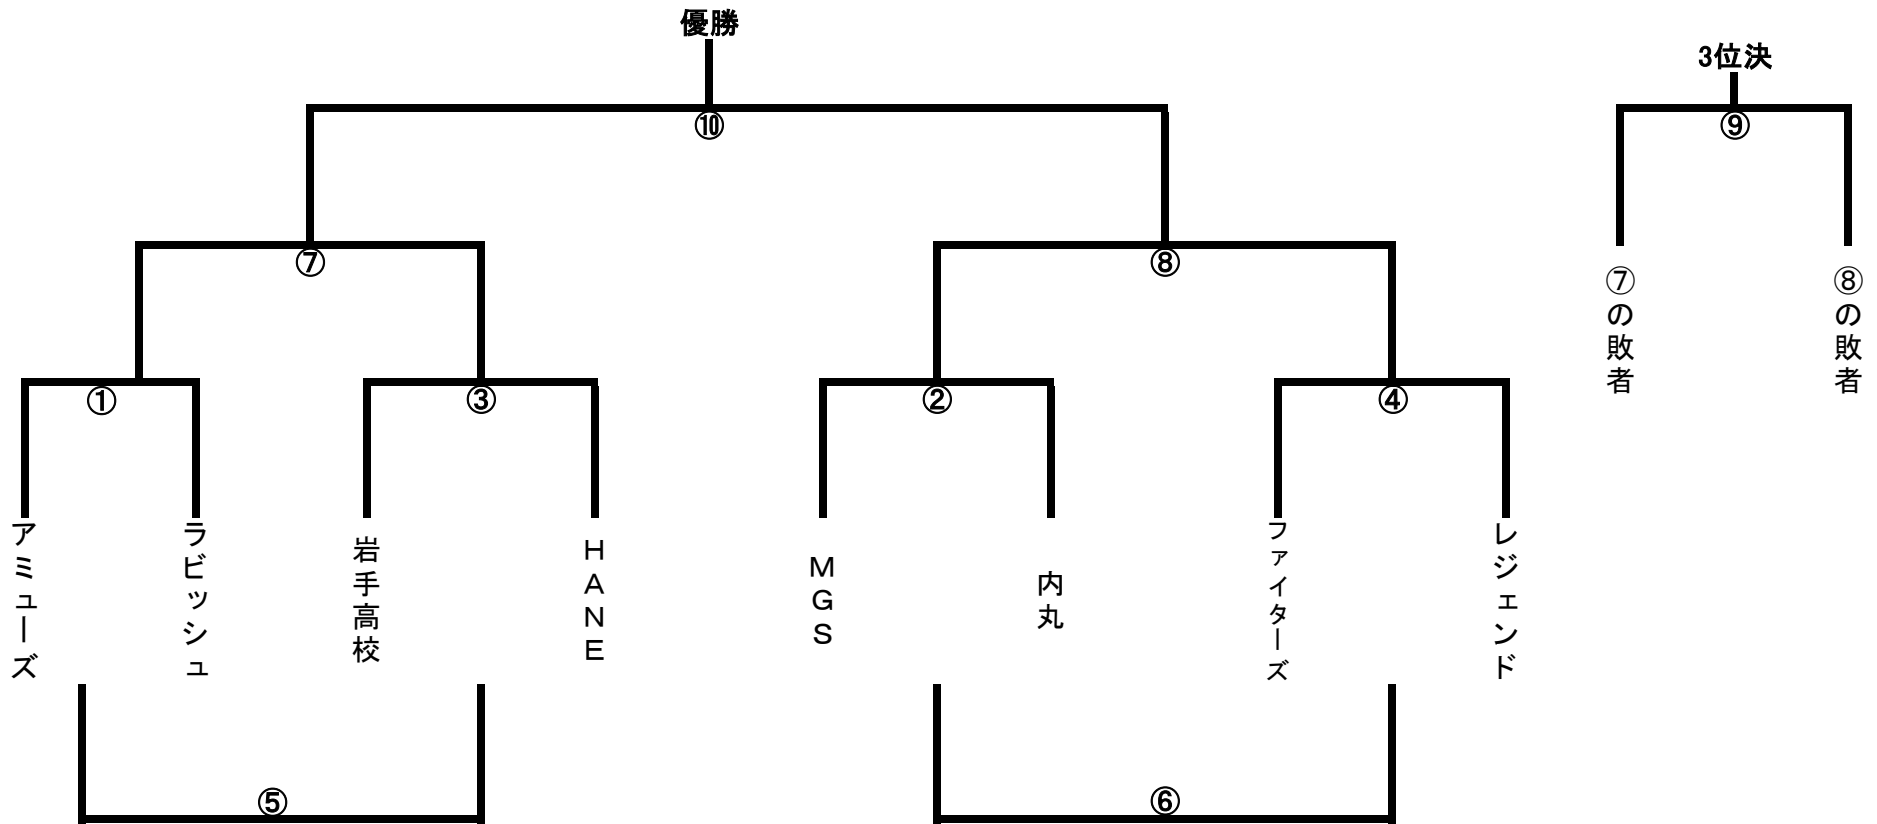

【成年Aグループ】

Aリーグ リーグ戦

	中央高校	岩手医大	侍
中央高校		A②	A①
岩手医大			A③
侍			

ゲームNo.	試合	試合結果		
A①	予選リーグ	中央高校	2 - 9	チーム侍
A②	予選リーグ	岩手医大	3 - 4	中央高校
A③	予選リーグ	岩手医大	1 - 12	チーム侍
A④	準決勝	中央高校	5 - 2	岩手医大
A⑤	決勝	チーム侍	8 - 1	中央高校

Aグループ最終結果

優勝	チーム侍
準優勝	中央高校
3位	岩手医大

Bリーグ トーナメント表

Bグループ 競技規則

IIHF 国際競技規則に基づく

- 但し、ボディチェックは禁止とし、違反した者にはマイナーペナルティを課す。
- 但し、アイシングはオートマチックアイシングを用いる。
- 試合時間終了後同点の場合は、直ちにサドンビクトリー方式のゲームウィニングショットとする。

【成年Bグループ】

ゲームNo.	試合	試合結果		
B①	1回戦	アミューズ	8 — 2	ラビッシュ
B②	1回戦	内丸	6 — 4	MG's
B③	1回戦	岩手高校	1 — 12	HANELU'Z
B④	1回戦	レジェンド	13 — 2	ファイターズ
B⑤		ラビッシュ	15 — 0	岩手高校
B⑥		MG's	8 — 1	ファイターズ
B⑦	準決勝	アミューズ	9 — 4	HANELU'Z
B⑧	準決勝	内丸	5 — 7	レジェンド
B⑨	3位決定戦	アミューズ	4 — 3	内丸
B⑩	決勝	HANELU'Z	6 — 8	レジェンド

Bグループ最終結果	
優勝	レジェンド
準優勝	HANELU'Z
3位	アミューズ

【小学生高学年の部】

試合結果	
レッドウィングス	3 — 8 盛岡南ペンギンズ

【小学生低学年の部】

試合結果	
レッドウィングス	2 — 6 盛岡南ペンギンズ