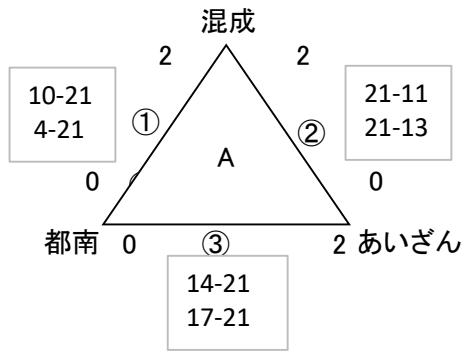

平成29年度 第69回盛岡市民体育大会組み合わせ

【ママさんの部】

笛:Aコート短管 Bコート長管 Cコート短管

Aコート

A 順位無 混成

1位: あいざん

2位: 都南

正規の参加チームはあいざんと都南のみ
混成チームは6人制と9人制の選手で構成した
非正規のチーム

【9人制の部】

	25	-	21	
ZERO	25	-	17	盛岡市選抜
		-		

【6人制の部】

	25	-	15	
ZERO	25	-	22	盛岡市選抜
		-		