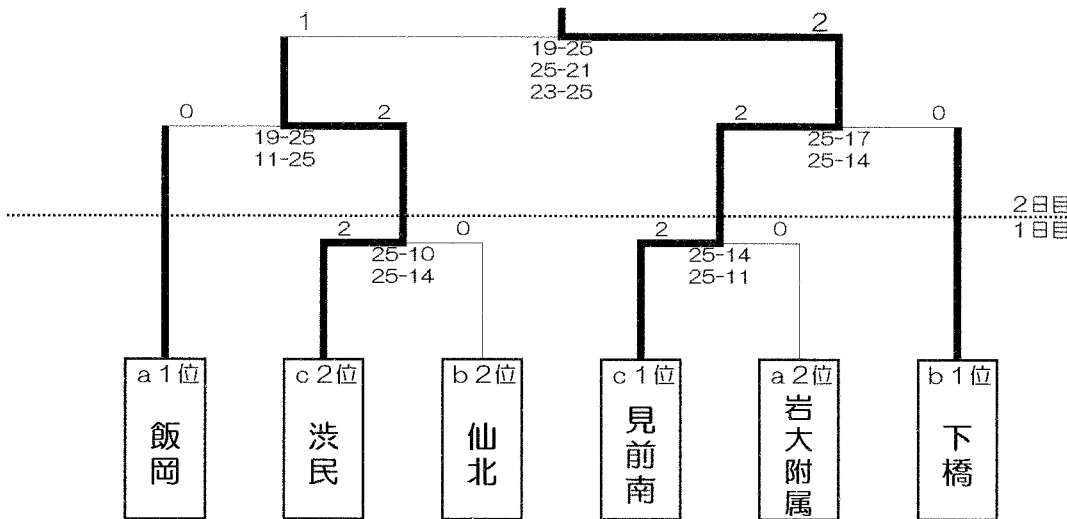

平成29年度 第69回盛岡市民体育大会 バレーボール競技 組合せ

《男子》

A・Bコート：渋民総合体育館

C・Dコート：好摩体育館

Eコート：渋民中学校体育館

◎ 予選リーグ戦

aリーグ	松園	飯岡	岩大附属	順位
① 松園		13 - 25 ○ 14 - 25 2 -	12 - 25 ○ 8 - 25 2 -	3 位
② 飯岡	A-3 10:40 補③		25 - 23 ○ 25 - 20 -	1 位
③ 岩大附属	A-1 9:00 補②	A-5 12:20 補①		2 位

bリーグ	下小路	下橋	仙北	順位
④ 下小路		0 - 25 ○ 0 - 25 2 -	0 - 25 ○ 0 - 25 2 -	3 位
⑤ 下橋	A-4 11:30 補⑥		25 - 16 ○ 25 - 15 -	1 位
⑥ 仙北	A-2 9:50 補⑤	A-6 13:10 補④		2 位

cリーグ	北陵	見前南	渋民	順位
⑦ 北陵		19 - 25 ○ 12 - 25 2 -	7 - 25 ○ 10 - 25 2 -	3 位
⑧ 見前南	E-2 10:15 補⑨		24 - 26 ○ 25 - 15 1 15 - 4	1 位
⑨ 渋民	E-1 9:15 補⑧	E-3 11:15 補⑦		2 位

◎ 決勝トーナメント戦