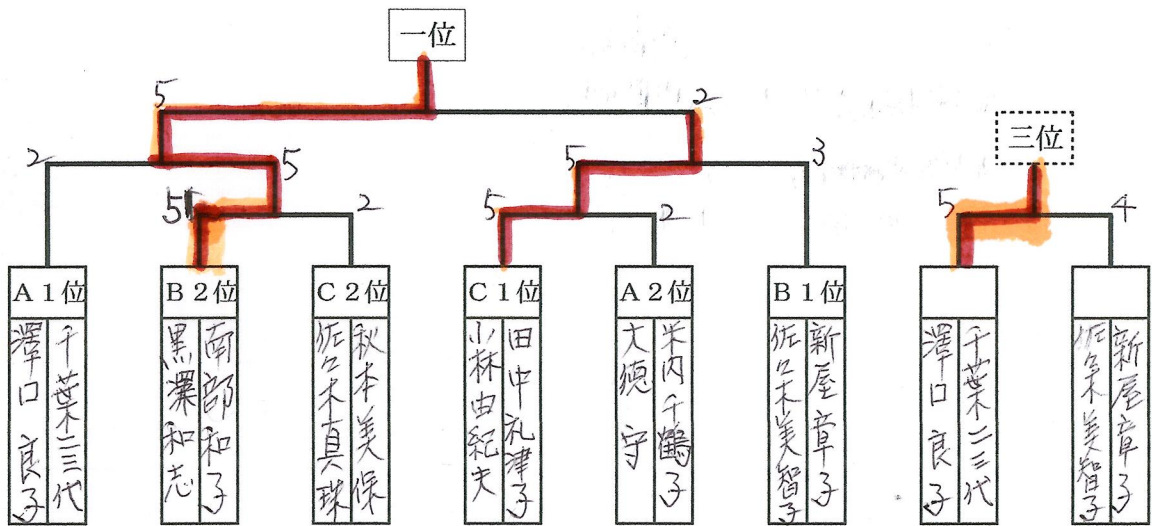

ダブルス決勝トーナメント

ダブルス親睦トーナメント