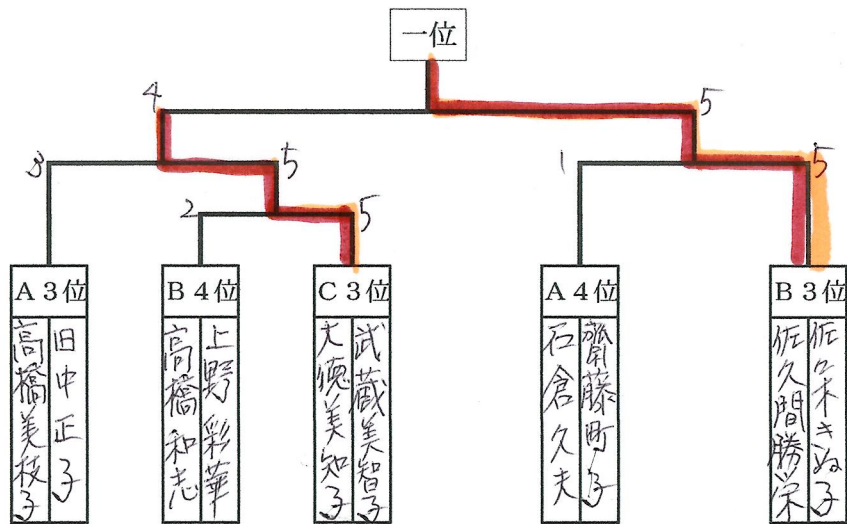

B組

		B 1	B 2	B 3	B 4	勝敗	得 失 ゲーム差	得 失 ゲーム差	順位
B 1	高 橋 和 志 上 野 彩 華	/	0-5	0-5	0-5	0-3			4
B 2	佐々木 美智子 新 屋 章 子	5-0	/	5-3	5-4	3-0			1
B 3	黒 澤 和 志 南 部 和 子	5-0	3-5	/	5-3	2-1			2
A 4	佐久間 勝 栄 佐々木 きぬ子	5-0	4-5	3-5	/	1-2			3

C組

		B 1	B 2	B 3	勝敗	得 失 ゲーム差	得 失 ゲーム差	順位
C 1	小 林 由紀夫 田 中 礼津子	/	5-2	5-3	2-0			1
C 2	大 徳 美知子 武 蔵 美智子	2-5	/	4-5	0-2			3
C 3	佐々木 真 珠 秋 本 美 保	3-5	5-4	/	1-1			2

ダブルス決勝トーナメント

ダブルス親睦トーナメント