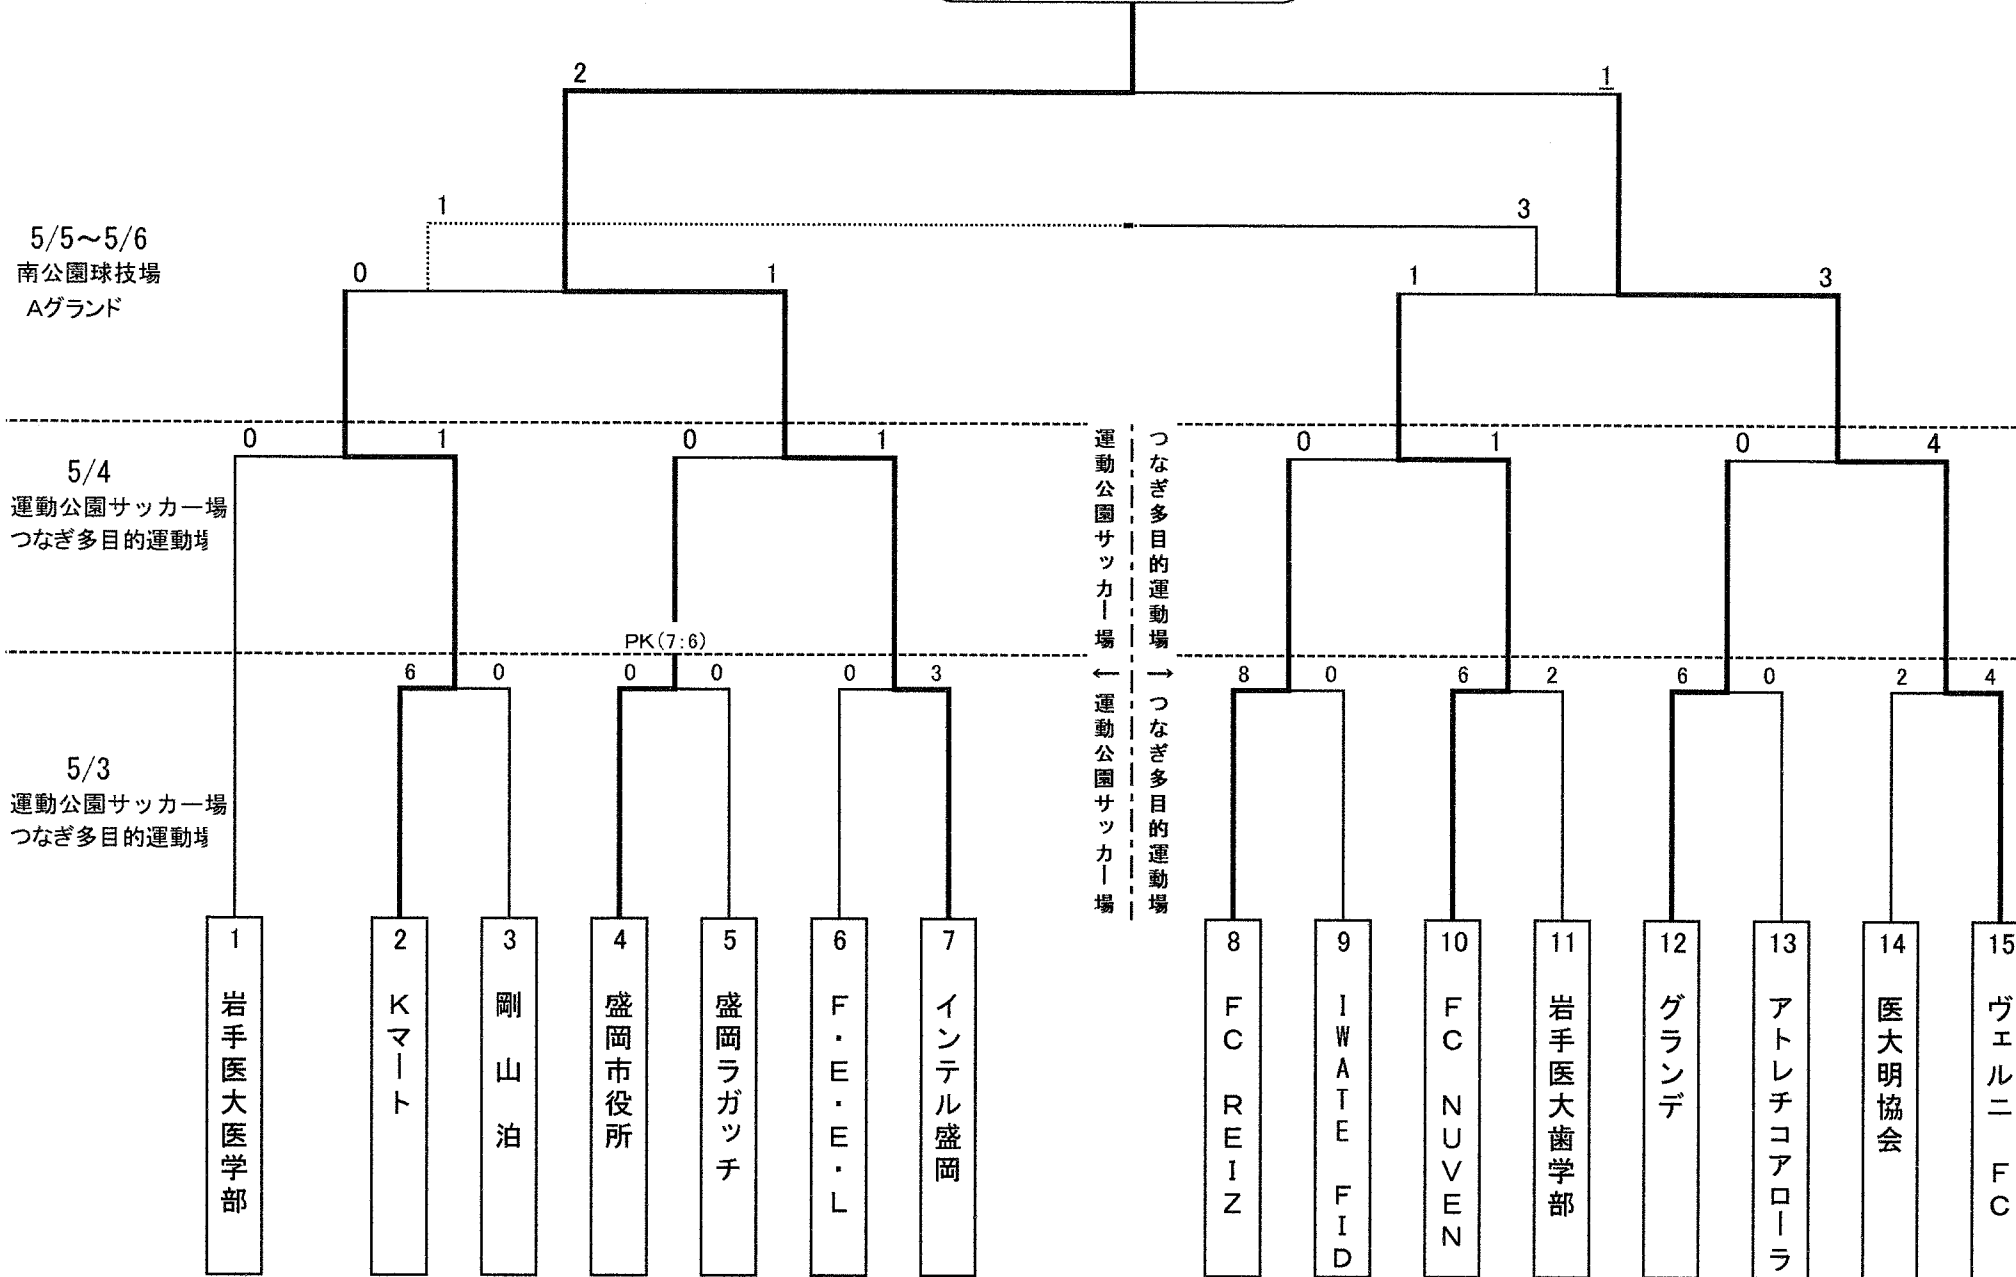

第 66 回 盛岡市民体育大会サッカー競技組合表

期日：平成26年5月3日～5月6日
会場：県営サッカー場・つなぎ運動場・南公園
主催：盛岡市、盛岡市サッカー協会

優勝 インテル盛岡
準優勝 ヴェルニFC
3位 FCヌーベン